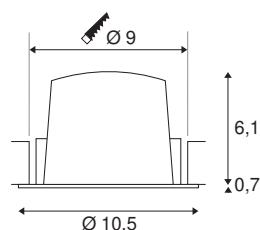

NUMINOS® DL M

indoor led plafondinbouwarmatuur zwart/wit 2700K
20° incl. bladveren

NUMINOS is het perfect op elkaar afgestemde armatuur-systeem van SLV dat functie, design en technologie combineert. Zo kunt u met verschillende downlights en spots duizend mogelijkheden voor lichtontwerp ervaren. Zoals bij de NUMINOS® DL M plafondinbouwarmatuur, die indruk maakt door zijn hoogwaardige afwerking en licht. Ideaal voor discrete, moderne en ruimtebesparende verlichting die voorwerpen of de ruimte accentueert. De plafondinbouwarmatuur overtuigt met een opgenomen vermogen van 17,55 Watt, een lichtsterkte van 1600 Lumen, een kleurtemperatuur van 2700 Kelvin en een kleurweergave-index van 90. De eenvoudige installatie is nog slechts een formaliteit. Wanneer kiest u voor NUMINOS van SLV? Modulaire diversiteit wacht op u.

TECHNISCHE GEGEVENS

Art.nr.:	1003842
Aantal verschillende lichtopeningen	1
Secundaire stroom/spanning	500mA
Hoogte	6.8 cm
Diameter	10.5 cm
Inbouwdiameter	9 cm
Inbouwdiepte	7.5 cm
Nettogewicht	0.24 kg
Brutogewicht	0.28 kg
IP-code	IP 20 / IP 44
Beschermingsklasse	III
Schokbestendigheidsklasse	IK02
Schokbestendigheid	0,2 Joule
Montage	inbouw
Montagebeschrijving	plafond
Wattage	17.55 W
Lumen	1600 lm
Lichtkleurtemperatuur	2700 Kelvin
Stralingshoek	20 °
Kleur	zwart
CRI	90
UGR ≤	22