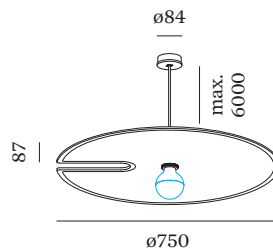

## FYSISCH

Diameter 750 mm

Hoogte 87 mm

1,34 kg

incl. 6.0 m ophangstelsel

Ronde plafond-/wandarmatuur geïntegreerd in een akoestisch element van hoogwaardig PET-vilt met geluidsabsorberende eigenschappen; oppervlak Vilt Indigoblauw; lampfitting E27; lamptype G95; max. 15W; 220 - 240 V; beschermingsgraad IP20; PC1; lamp niet inbegrepen;