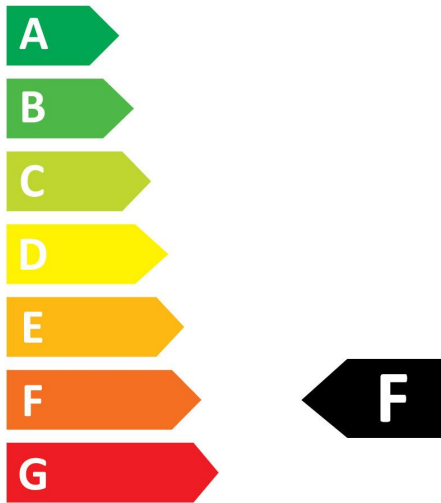

### PRODUCT OVERVIEW

Productnaam	RefLED Superia Retro ES50 V3 405LM DIM 930 36 SL
Technologie	LED
Watt (nominaal) (W)	5
Type	LED exchangeable
Type armatuur (open/gesloten)	Open
Algemene toepassing	Onderwijs, Horeca, Musea & Galeries, Kantoor, Residentieel & Consument, Retail
ETIM klasse	EC001959
E-nummer FI	4741030
Garantie	5 jaar
Kleurtemperatuur (K)	3000
Lichtkleur	Warmwit Deluxe
CRI (Ra)	90
Initiële kleurvariatie (SDCM)	SDCM6
Kleurafwijking in de tijd	6
Bundel breedte (°)	36
Photobiological Risk Group	RG1
Wattage (W)	5
Dimbaar	Yes
Gemiddelde levensduur (nominaal) (u)	25000
EAN code	5410288291383

### Optical data

Kleurtemperatuur (K)	3000
Lichtkleur	Warmwit Deluxe
CRI (Ra)	90
Initiële kleurvariatie (SDCM)	SDCM6
Kleurafwijking in de tijd	6
Luminous Intensity (cd)	720
Bundel breedte (°)	36
Photobiological Risk Group	RG1
Vermogen van lumen aan einde nominale levensduur (lm)	70

## PHOTOMETRY

## TECHNICAL DRAWINGS

RefLED Retro Superia ES50 DIMMABLE  
*RefLED Superia Retro ES50 V3 405LM DIM 930 36 SL*  
0029138

**SYLVANIA**

0029138

**5**  
kWh/1000h

2019/2015

RefLED Retro Superia ES50 DIMMABLE  
*RefLED Superia Retro ES50 V3 405LM DIM 930 36 SL*  
0029138