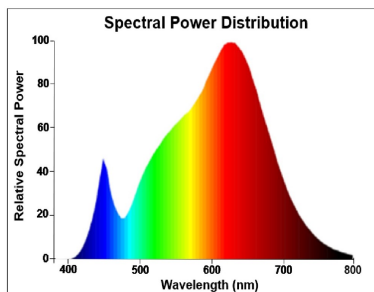

### Optical data

Kleurtemperatuur (K)	3000
Lichtkleur	Warmwit Deluxe
CRI (Ra)	90
Initiële kleurvariatie (SDCM)	SDCM6
Kleurafwijking in de tijd	6
Luminous Intensity (cd)	720
Bundel breedte (°)	36
Photobiological Risk Group	RG1
Vermogen van lumen aan einde nominale levensduur (lm)	70

## PHOTOMETRY