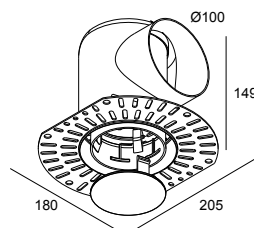

MOUNTING KIT SIDE AIR ONLY 1

29810 0100

 [Bekijk op website](#)

Algemene info

| | |
|------------------------------------|--|
| LOCATIE | binnen |
| ZAAGMAAT/OPENING (MM) | rond - 168 |
| INBOUWDIEPTE (MM) | 160 |
| DIKTE MONTAGEOPPERVLAK (MM) | max.12,5 |
| GEWICHT (KG) | 0,19 |
| INFO | Supply flow rate: max. 25m ³ /h Extraction flow rate: max. 50m ³ /h |