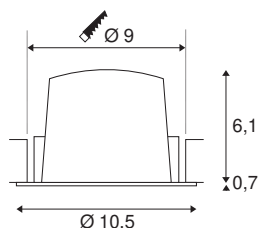

TECHNISCHE GEGEVENS

Art.nr.:	1003868
Aantal verschillende lichtopeningen	1
Secundaire stroom/spanning	500mA
Hoogte	6.8 cm
Diameter	10.5 cm
Inbouwdiameter	9 cm
Inbouwdiepte	7.5 cm
Nettogewicht	0.24 kg
Brutogewicht	0.28 kg
IP-code	IP 20 / IP 44
Beschermingsklasse	III
Schokbestendigheidsklasse	IK02
Schokbestendigheid	0,2 Joule
Montage	inbouw
Montagebeschrijving	plafond
Wattage	17.55 W
Lumen	1500 lm
Lichtkleurtemperatuur	3000 Kelvin
Stralingshoek	40 °
Kleur	zwart
CRI	90
UGR ≤	22