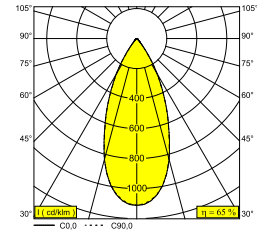

ENTERO RD-S TRIMLESS IP TW 94045 B

28472 9030 B

BESCHIKBAAR IN
ZWART 28472 9030 B
GOUD KLEUR 28472 9030 GC
WIT 28472 9030 W

[Bekijk op website](#)

Algemene info

LOCATIE	binnen
INSTALLATIE	Plafond Inbouw
ZAAGMAAT/OPENING (MM)	rond - Ø KIT
INBOUWDIEPTE (MM)	115
STOF EN WATERDICHTHEID	IP44/20
GEWICHT (KG)	0.245
RICHTBAARHEID	0° tot 20° zwenkbaar, 355° roteerbaar
INFO	REFLECTOR WFL-45° EXCL.LED POWER SUPPLY 500mA-DC TW - (DALI DT8)

Elektrische info

KLASSE	III
ENERGIE KLASSE	E

Info lichtbron

Lightsource Name	LED
Lichtbron	LED array 9W / CRI>90 (R9: 50) / 1800K-4000K / 979lm
TM-30-15 Waarden	Rf: 89 / Rg: 100
SDCM	SDCM2
Risk-groep	RG1
LM80	L90B10 > 50000
LED techniek (lichtbron)	979lm // 9W // 109lm/W
LED techniek (toestel)	636lm // 10W // 61lm/W