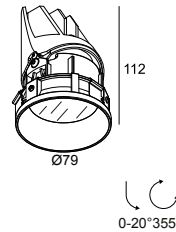

ENTERO RD-S TRIMLESS IP TW 94045 B

28472 9030 B

BESCHIKBAAR IN
ZWART 28472 9030 B
GOUD KLEUR 28472 9030 GC
WIT 28472 9030 W

[Bekijk op website](#)

Algemene info

LOCATIE	binnen
INSTALLATIE	Plafond Inbouw
ZAAGMAAT/OPENING (MM)	rond - Ø KIT
INBOUWDIEPTE (MM)	115
STOF EN WATERDICHTHEID	IP44/20
GEWICHT (KG)	0.245
RICHTBAARHEID	0° tot 20° zwenkbaar, 355° roteerbaar
INFO	REFLECTOR WFL-45° EXCL.LED POWER SUPPLY 500mA-DC TW - (DALI DT8)

Benodigdheden

MOUNTING KIT ENTERO ROUND S
MOUNTING KIT AIR 105
LED POWER SUPPLY 500mA-DC TW

ENTERO RD-S TRIMLESS IP TW 94045 B

28472 9030 B

Voor gedetailleerde montage gegevens, consulteer de handleiding: [28472_XXX0_HAND.pdf](#)