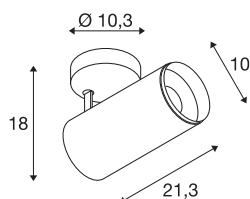

NUMINOS® SPOT DALI L

indoor led plafondopbouwarmatuur zwart/zwart 4000K 24°

Het NUMINOS armatuursysteem van SLV combineert technologie, design en functionaliteit als geen ander. Zo kunt u met verschillende downlights en spots duizend mogelijkheden voor lichtontwerp ervaren. Zoals bij de NUMINOS® SPOT DALI L indoor plafondopbouwarmatuur, die indruk maakt door zijn hoogwaardige afwerking en licht. De spot is perfect voor gerichte accentverlichting of zelfs verlichting van grotere gebieden. De plafondinbouwarmatuur overtuigt met een opgenomen vermogen van 28 Watt, een lichtsterkte van 2675 Lumen, een kleurtemperatuur van 4000 Kelvin en een kleurweergave-index van 90. De installatie is dan ook nog een fluitje van een cent. Wanneer kiest u voor NUMINOS van SLV? Modulaire diversiteit wacht op u.

TECHNISCHE GEGEVENS

Art.nr.	1004594
Draai- of zwenkbaar	Draai- en kantelbaar
Montage	opbouw
Montagebeschrijving	plafond
dimbaar	Ja
Dimtechnologie	DALI
Primaire nominale spanning	220-240V ~50/60Hz
Secundaire stroom/spanning	700 mA
Beschermingsklasse	I
Wattage	28 W
minimale omgevingstemperatuur	-20 °C
maximale omgevingstemperatuur	30 °C
Aantal armaturen bij LS B16A	35
Aantal armaturen bij LS C16A	60
Niveau van inschakelstroom	30 A
Duur van inschakelstroom	2 µs
Lumen	2675 lm
Lichtkleurtemperatuur	4000 Kelvin
Stralingshoek	24 °
Kleur	zwart
CRI	90
UGR ≤	19

Lichtbron

791825	
--------	---

Toebehoren

1006169	NUMINOS® L , Frontring wit
---------	----------------------------

LXXBXX-gegevens	L80B50
Levensduur	50000 h
Lichtsterkteverdeling	rotatiesymmetrisch
Lichtuitlaat	direct
Risk Group	1
Lengte	21.3 cm
Hoogte	18 cm
Diameter	10 cm
Nettogewicht	1.15 kg
Brutogewicht	1.5 kg
BIG WHITE pagina	101