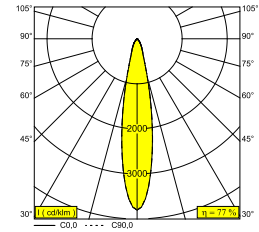

ENTERO RD-S TRIMLESS SOFT 93020 W

28482 9020 W

BESCHIKBAAR IN
ZWART 28482 9020 B
GOUD KLEUR 28482 9020 GC
WIT 28482 9020 W

[Bekijk op website](#)

Algemene info

LOCATIE	binnen
INSTALLATIE	Plafond Inbouw
ZAAGMAAT/OPENING (MM)	rond - Ø KIT
INBOUWDIEPTE (MM)	105
STOF EN WATERDICHTHEID	IP20
GEWICHT (KG)	0.235
RICHTBAARHEID	0° tot 30° zwenkbaar, 355° roteerbaar
INFO	REFLECTOR FL-20° EXCL.DIMMABLE LED POWER SUPPLY 500mA-DC Optional REFLECTOR 45° available

Elektrische info

KLASSE	III
ENERGIE KLASSE	F

Info lichtbron

Lightsource Name	LED
Lichtbron	LED array 10,2W / CRI>90 (R9: 50) / 3000K-1800K / 1038lm
SDCM	SDCM2
Risk-groep	RG1
LM80	L90B10 > 50000
LED techniek (lichtbron)	1038lm // 10,2W // 109lm/W
LED techniek (toestel)	797lm // 12W // 68lm/W