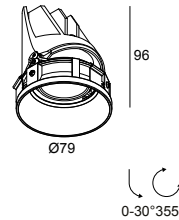

ENTERO RD-S TRIMLESS SOFT 93020 W

28482 9020 W

BESCHIKBAAR IN
ZWART 28482 9020 B
GOUD KLEUR 28482 9020 GC
WIT 28482 9020 W

[Bekijk op website](#)

Algemene info

LOCATIE	binnen
INSTALLATIE	Plafond Inbouw
ZAAGMAAT/OPENING (MM)	rond - Ø KIT
INBOUWDIEPTE (MM)	105
STOF EN WATERDICHTHEID	IP20
GEWICHT (KG)	0.235
RICHTBAARHEID	0° tot 30° zwenkbaar, 355° roteerbaar
INFO	REFLECTOR FL-20° EXCL.DIMMABLE LED POWER SUPPLY 500mA-DC Optional REFLECTOR 45° available