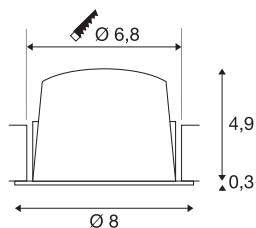

NUMINOS® DL S

plafonnier encastré à LED indoor blanc / blanc 3000 K
55 ° avec ressorts à lame

Le système de luminaires NUMINOS de SLV allie technologie, design et fonctionnalité comme aucun autre. Découvrez des milliers d'aménagements lumineux avec les nombreux downlights et spotlights. Tout comme avec le plafonnier encastré NUMINOS® DL S qui séduit avec sa qualité de finition et de lumière. Idéal pour un éclairage harmonieux, moderne et compacte qui met les objets de la pièce en évidence. Le plafonnier encastré parvient à convaincre avec une puissance de 8,6 watts, une intensité lumineuse de 730 lumens, une température de couleur de 3000 kelvins et un indice de rendu des couleurs élevé de plus de 90. L'installation simple n'est alors plus qu'une formalité. Quand allez-vous vous décider pour la diversité modulaire de SLV?

INFORMATIONS TECHNIQUES

N° art.	1003812
Nombre de sorties lumineuses différentes	1
Code IP	IP 20 / IP 44
Classe de résistance aux chocs	IK 02
Résistance au choc	0.2 Joule
Montage	Encastré
Infos de montage	Plafond
Courant / tension secondaire	250 mA
Indice de protection	III
Wattage	8.6 W
Température ambiante min.	-20 °C
Température ambiante max.	40 °C
Lumen	730 lm
Température de couleur	3000 Kelvin
Angle faisceau	55 °
Coloris	blanc
CRI	90
UGR ≤	22
Caractéristiques LXXBXX	L80B50
Durée de vie	50000 h
Répartition de l'intensité lumineuse	rotosymétrique
Faisceau lumineux	direct

Risk Group	1
Hauteur	5.2 cm
Diamètre	8 cm
Poids net	0.166 kg
Poids brut	0.196 kg
Forme de la découpe	rond
Profondeur d'encastrement	5.5 cm
Diamètre d'encastrement	6.8 cm
BIG WHITE, page	31