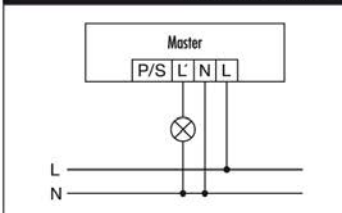

**EAN-nr.**  
4015120426025

Maten in mm

**Aanwezigheidsensor PD-C360i/8 mini - master, PD-C360i/12 mini - master**

Te combineren met slave-uitvoering

PD-C360/8 mini slave, PD-C360/12 mini slave

Standaardschema

Standaardschema met extra aansturing via maakcontact (knop). Wanneer nodig kan de verlichting met de knop handmatig aan of uit worden gezet.

**Master-slave-schakeling:**  
Het master-apparaat schakelt aangesloten verbruikers in op basis van ingestelde parameters. De slave-apparaten detecteren alleen aanwezigheid en geven bij beweging een impuls aan het master-apparaat.  
**Opgelet:** Er kunnen max. 10 slave-apparaten op een master-apparaat worden aangesloten.