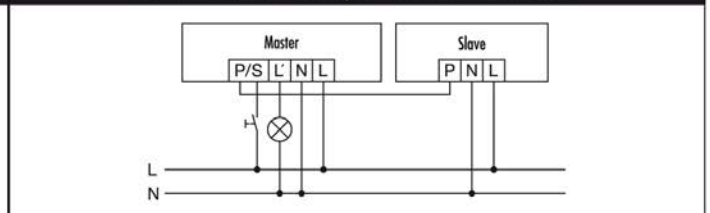

**EAN-nr.**  
4015120426025

Maten in mm

**Aanwezigheidsensor PD-C360i/8 mini - master, PD-C360i/12 mini - master**

Te combineren met slave-uitvoering

PD-C360/8 mini slave, PD-C360/12 mini slave

Standaardschema

Standaardschema met extra aansturing via maakcontact (knop). Wanneer nodig kan de verlichting met de knop handmatig aan of uit worden gezet.

**Master-slave-schakeling:**  
Het master-apparaat schakelt aangesloten verbruikers in op basis van ingestelde parameters. De slave-apparaten detecteren alleen aanwezigheid en geven bij beweging een impuls aan het master-apparaat.  
**Opgelet:** Er kunnen max. 10 slave-apparaten op een master-apparaat worden aangesloten.