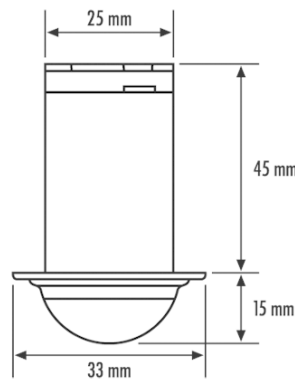

**EAN-nr.**  
4015120426025

Maten in mm

**Aanwezigheidsensor PD-C360i/8 mini - master, PD-C360i/12 mini - master**

Te combineren met slave-uitvoering

PD-C360/8 mini slave, PD-C360/12 mini slave

Standaardschema