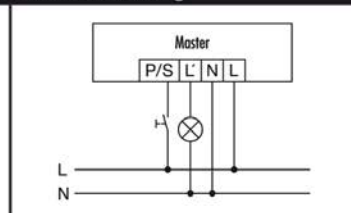

**EAN-nr.**  
4015120426025

Maten in mm

**Aanwezigheidsensor PD-C360i/8 mini - master, PD-C360i/12 mini - master**

Te combineren met slave-uitvoering

PD-C360/8 mini slave, PD-C360/12 mini slave

Standaardschema

Standaardschema met extra aansturing via maakcontact (knop). Wanneer nodig kan de verlichting met de knop handmatig aan of uit worden gezet.

**Master-slave-schakeling:**  
Het master-apparaat schakelt aangesloten verbruikers in op basis van ingestelde parameters. De slave-apparaten detecteren alleen aanwezigheid en geven bij beweging een impuls aan het master-apparaat.  
**Opgelet:** Er kunnen max. 10 slave-apparaten op een master-apparaat worden aangesloten.