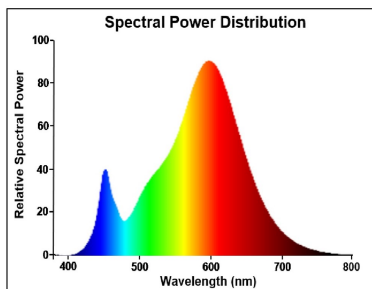

TOLEDO BALL

ToLEDo Ball V7 470LM 827 E14 SL

0029623

Packaging

Beschrijving verpakking	Karton
EAN code	5410288296234
Enkele lengte verpakking (cm)	5.0
Enkele breedte verpakking (cm)	5.0
Hoogte eenheidsverpakking (cm)	9.0
DUN14 (outer)	15410288296231
Eenheden per omdoos	6
Lengte omdoos (cm)	15.8
Breedte omdoos (cm)	10.7
Diepte omdoos (cm)	10.2

Safety data

Optimale bedrijfsomstandigheden (°C)	-20-40
Reinigingsinstructies bij breuk	Nvt
Lamp voor speciaal doeleinde	Nee
Uitsluitend te gebruiken in droge toepassingen	Ja
Geschikt voor huishoudelijke verlichting	Ja
Safety message	Niet geschikt voor geheel gesloten armaturen

PHOTOMETRY

TECHNICAL DRAWINGS