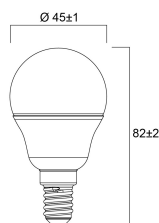

TECHNICAL DRAWINGS