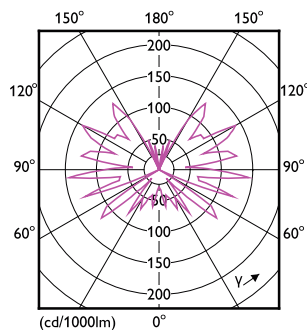

Product gegevens

Algemene informatie		LLMF bij einde nominale levensduur (nom.)	
Lampvoet	E14 [E14]		70 %
CE-markering	Ja		
Conform EU RoHS-richtlijn	Ja		
Nominale levensduur (nom.)	15000 h		
Schakelcyclus	20000		
Laag	MASTER Value		
Eisen aan armatuurontwerp		Bedrijfs- en elektrische gegevens	
Kleurcode	818 [CCT van 1800 K]	Ingangsfrequentie	50 tot 60 Hz
Lichtstroom (nom.)	136 lm	Power (Rated) (Nom)	2,5 W
Kleuraanduiding	1800	Lampstroom (nom.)	14 mA
Gecorreleerde kleurtemperatuur (nom.)	1800 K	Overeenkomstig vermogen	15 W
Lichtrendement (gespec.) (nom.)	54,00 lm/W	Opstarttijd (nom.)	0,5 s
Kleurconsistentie	<6	Opwarmtijd tot 60% lichtopbrengst (nom.)	0,5 s
Kleurweergave-index (nom.)	80	Arbeidsfactor (nom.)	0,7
		Spanning (nom.)	220-240 V
		Temperatuur	
		T-behuizing maximaal (nom.)	38 °C

MASTER Value Decoratieve LED kaars- en kogellampen

Regelsystemen en dimmers	
Dimbaar	Ja
Mechanische eigenschappen en behuizing	
Lampafwerking	Amber
Lampvorm	B35 [B 35 mm]
Goedkeuring en toepassing	
Energieverbruik kWh/1.000 uur	3 kWh
Productgegevens	
Volledige productcode	871951431603400

Maatschets

MAS VLE LEDCandleD2.5-15WE14 B35GOLDSP G

Product	D	C
MAS VLE LEDCandleD2.5-15WE14 B35GOLDSP G	36 mm	95 mm

Fotometrische gegevens

LEDcandle SLR 2,5W B35 E14 818 Amber-GUL

LEDcandle SLR B35 2,5W E14 818 Amber-LDD

MASTER Value Decoratieve LED kaars- en kogellampen

Fotometrische gegevens

LEDcandle SLR 2,5W B35 E14 818 Amber-POC

Levensduur

Life Expectancy Diagram

Lumen Maintenance Diagram