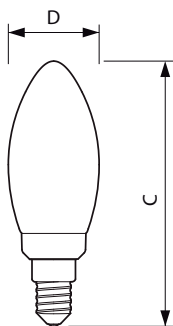

Product gegevens

Algemene informatie		LLMF bij einde nominale levensduur (nom.)	
Lampvoet	E14 [E14]		70 %
CE-markering	Ja		
Conform EU RoHS-richtlijn	Ja		
Nominale levensduur (nom.)	15000 h		
Schakelcyclus	20000		
Laag	MASTER Value		
Eisen aan armatuurontwerp		Bedrijfs- en elektrische gegevens	
Kleurcode	818 [CCT van 1800 K]	Ingangsfrequentie	50 tot 60 Hz
Lichtstroom (nom.)	136 lm	Power (Rated) (Nom)	2,5 W
Kleuraanduiding	1800	Lampstroom (nom.)	14 mA
Gecorreleerde kleurtemperatuur (nom.)	1800 K	Overeenkomstig vermogen	15 W
Lichtrendement (gespec.) (nom.)	54,00 lm/W	Opstarttijd (nom.)	0,5 s
Kleurconsistentie	<6	Opwarmtijd tot 60% lichtopbrengst (nom.)	0,5 s
Kleurweergave-index (nom.)	80	Arbeidsfactor (nom.)	0,7
		Spanning (nom.)	220-240 V
		Temperatuur	
		T-behuizing maximaal (nom.)	38 °C

MASTER Value Decoratieve LED kaars- en kogellampen

Regelsystemen en dimmers	
Dimbaar	Ja
Mechanische eigenschappen en behuizing	
Lampafwerking	Amber
Lampvorm	B35 [B 35 mm]
Goedkeuring en toepassing	
Energieverbruik kWh/1.000 uur	3 kWh
Productgegevens	
Volledige productcode	871951431603400

Maatschets

MAS VLE LEDCandleD2.5-15WE14 B35GOLDSP G

Product	D	C
MAS VLE LEDCandleD2.5-15WE14 B35GOLDSP G	36 mm	95 mm

Fotometrische gegevens

LEDcandle SLR 2,5W B35 E14 818 Amber-GUL

LEDcandle SLR B35 2,5W E14 818 Amber-LDD