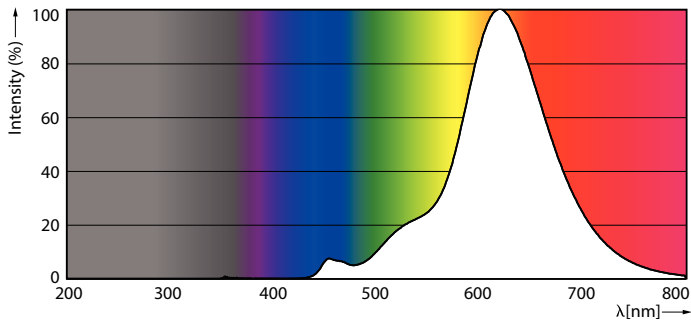

Product gegevens

Algemene informatie		LLMF bij einde nominale levensduur (nom.)	
Lampvoet	E14 [E14]		70 %
CE-markering	Ja		
Conform EU RoHS-richtlijn	Ja		
Nominale levensduur (nom.)	15000 h		
Schakelcyclus	20000		
Laag	MASTER Value		
Eisen aan armatuurontwerp		Bedrijfs- en elektrische gegevens	
Kleurcode	818 [CCT van 1800 K]	Ingangsfrequentie	50 tot 60 Hz
Lichtstroom (nom.)	136 lm	Power (Rated) (Nom)	2,5 W
Kleuraanduiding	1800	Lampstroom (nom.)	14 mA
Gecorreleerde kleurtemperatuur (nom.)	1800 K	Overeenkomstig vermogen	15 W
Lichtrendement (gespec.) (nom.)	54,00 lm/W	Opstarttijd (nom.)	0,5 s
Kleurconsistentie	<6	Opwarmtijd tot 60% lichtopbrengst (nom.)	0,5 s
Kleurweergave-index (nom.)	80	Arbeidsfactor (nom.)	0,7
		Spanning (nom.)	220-240 V
		Temperatuur	
		T-behuizing maximaal (nom.)	38 °C

MASTER Value Decoratieve LED kaars- en kogellampen

Regelsystemen en dimmers	
Dimbaar	Ja
Mechanische eigenschappen en behuizing	
Lampafwerking	Amber
Lampvorm	B35 [B 35 mm]
Goedkeuring en toepassing	
Energieverbruik kWh/1.000 uur	3 kWh
Productgegevens	
Volledige productcode	871951431603400

Maatschets

MAS VLE LEDCandleD2.5-15WE14 B35GOLDSP G

Product	D	C
MAS VLE LEDCandleD2.5-15WE14 B35GOLDSP G	36 mm	95 mm

Fotometrische gegevens

LEDcandle SLR 2,5W B35 E14 818 Amber-GUL

LEDcandle SLR B35 2,5W E14 818 Amber-LDD

MASTER Value Decoratieve LED kaars- en kogellampen

Fotometrische gegevens

LEDcandle SLR 2,5W B35 E14 818 Amber-POC

Levensduur

Life Expectancy Diagram

Lumen Maintenance Diagram