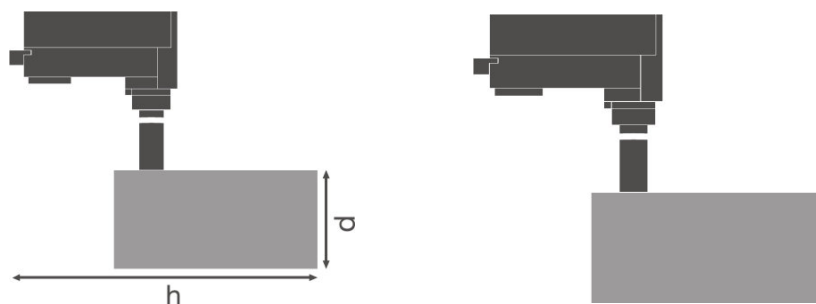

Armatuur voorschakelapparatuurdata

Ouput current	900 mA
ECG - Output ripple current	<10 %
Flikkervrij	Ja
Max. armaturen op stroomonderbreke B16 A	30
Max. armaturen op stroomonderbreke C10 A	24
Max. armaturen op stroomonderbreke C16 A	38

Fotometrische data

Kleurtemperatuur	4000 K
Kleurweergave-index Ra	90
Lichtkleur	Cool White
Lichtstroom	2800 lm
Lichtstroom efficiëntie	75 lm/W
Standaardafwijking van kleurproeven	≤ 3 sdcn

Lichttechnische gegevens

Stralingshoek	24 °
---------------	------

Afmetingen

Diameter	85,0 mm
Hoogte	267,0 mm
Product gewicht	1020,00 g

Kleuren & materialen

Kleur behuizing	Gray
Kleur van het product	Gray
Kleur behuizing	Gray
Body materiaal	Aluminum
Materiaal afdekking	Polymethylmethacrylate (PMMA)