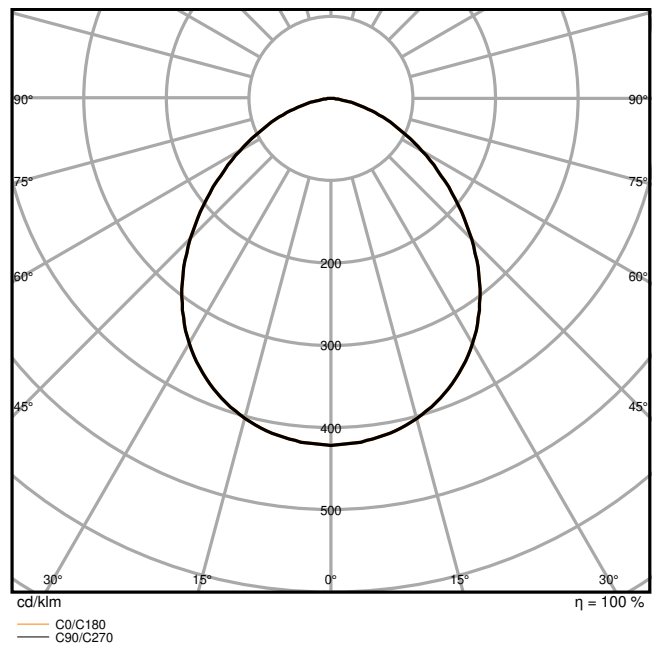

Fotometrische gegevens

Lichtstroom	10000 lm / 8000 lm
Lichtstroom efficiëntie	145 lm/W
Kleurtemperatuur	4000 K
Lichtkleur	Koel wit
Kleurweergave-index Ra	80
Standaardafwijking van kleurproeven	5 sdc _m
Stroboscoopeffect waarde SVM	≤0.9
Fotobiologische veiligheidsgroep EN62778	RG1
Fotobiologische veiligheidsgroep EN62471	RG1
Stralingshoek	100 ° x 100 °

FL 100 P 69W 10KLM 840 PS SY100 BK

FL 100 P 69W 10KLM 840 PS SY100 BK

AFMETINGEN & GEWICHT

Lengte	236,00 mm
Breedte	52,00 mm
Hoogte	236,00 mm
Product gewicht	1712,00 g
Kabellengte	1000 mm

FL 100P SY100

MATERIALEN & KLEUREN