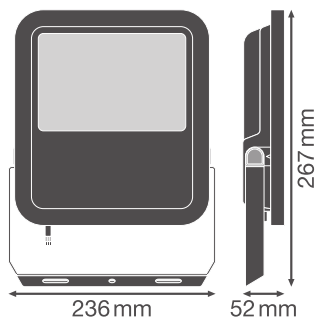

Productkenmerken

- Hoog lichtrendement: tot 150 lm/W
- IP-code: IP66
- Voorgeïnstalleerde, flexibele kabel van 1 m (H05RN-F), gewikkeld 3 x 1,0 mm² enkele draden
- Reflectorgebaseerde, symmetrische lichtverdeling met een uitstralingshoek van 100° x 100°
- Montagebeugel met 30° hoek en breed rotatiebereik

Fotometrische gegevens

Lichtstroom	10000 lm / 8000 lm
Lichtstroom efficiëntie	145 lm/W
Kleurtemperatuur	4000 K
Lichtkleur	Koel wit
Kleurweergave-index Ra	80
Standaardafwijking van kleurproeven	5 sdc _m
Stroboscoopeffect waarde SVM	≤0.9
Fotobiologische veiligheidsgroep EN62778	RG1
Fotobiologische veiligheidsgroep EN62471	RG1
Stralingshoek	100 ° x 100 °

FL 100 P 69W 10KLM 840 PS SY100 BK

FL 100 P 69W 10KLM 840 PS SY100 BK

AFMETINGEN & GEWICHT

Lengte	236,00 mm
Breedte	52,00 mm
Hoogte	236,00 mm
Product gewicht	1712,00 g
Kabellengte	1000 mm

FL 100P SY100

MATERIALEN & KLEUREN