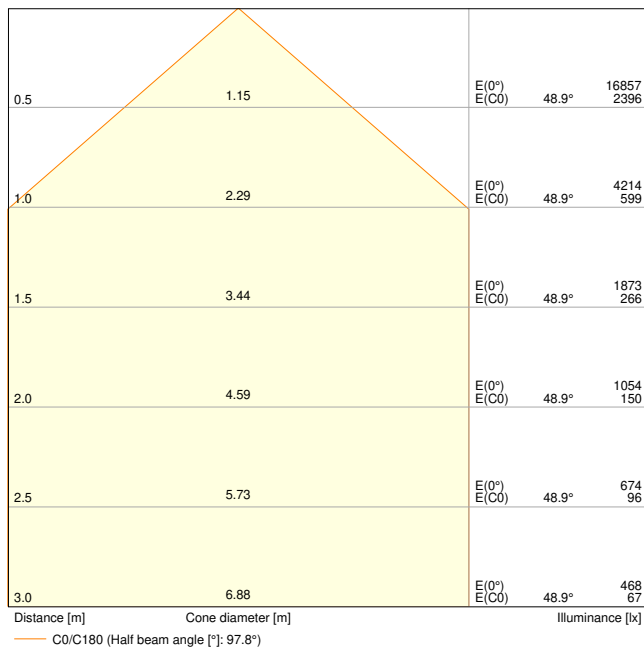

Productkenmerken

- Hoog lichtrendement: tot 150 lm/W
- IP-code: IP66
- Voorgeïnstalleerde, flexibele kabel van 1 m (H05RN-F), gewikkeld 3 x 1,0 mm² enkele draden
- Reflectorgebaseerde, symmetrische lichtverdeling met een uitstralingshoek van 100° x 100°
- Montagebeugel met 30° hoek en breed rotatiebereik

Fotometrische gegevens

Lichtstroom	10000 lm / 8000 lm
Lichtstroom efficiëntie	145 lm/W
Kleurtemperatuur	4000 K
Lichtkleur	Koel wit
Kleurweergave-index Ra	80
Standaardafwijking van kleurproeven	5 sdc _m
Stroboscoopeffect waarde SVM	≤0.9
Fotobiologische veiligheidsgroep EN62778	RG1
Fotobiologische veiligheidsgroep EN62471	RG1
Stralingshoek	100 ° x 100 °

FL 100 P 69W 10KLM 840 PS SY100 BK

FL 100 P 69W 10KLM 840 PS SY100 BK

AFMETINGEN & GEWICHT

Lengte	236,00 mm
Breedte	52,00 mm
Hoogte	236,00 mm
Product gewicht	1712,00 g
Kabellengte	1000 mm

FL 100P SY100

MATERIALEN & KLEUREN