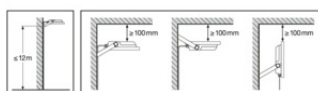

Productcode	Verpakkingseenheid (stuks per verpakking)	Afmetingen (lengte x breedte x hoogte)	Brutogewicht	Volume
4099854306167	Vouwdoos 1	78 mm x 255 mm x 237 mm	1868.00 g	4.71 dm³
4099854306174	Verzenddoos 4	332 mm x 271 mm x 264 mm	7976.00 g	23.75 dm³

De genoemde productcodes beschrijven de kleinste hoeveelheid die besteld kan worden. Eén verzendeenheid kan bestaan uit één of meer afzonderlijke producten. Bij het plaatsen van een order enkele of veelvoud van de verpakkingseenheid invoeren.

AANVULLENDE CATALOGUSINFORMATIE

230 Vac					
A	B	C	IP	IP	IP
69W	150	108	8.5	2x M8	0.045m²
100W	150	108	10.5	2x M8	0.070m²
133W	170	118	10.5	2x M8	0.085m²
167W	170	118	12.5	2x M10	0.105m²

Referenties / Links

- Voor garantie zie www.benelux.ledvance.com/garantie

DISCLAIMER

Onder voorbehoud van verandering zonder kennisgeving. Fouten en drukfouten voorbehouden. Zorg ervoor dat u de meest recente versie gebruikt.