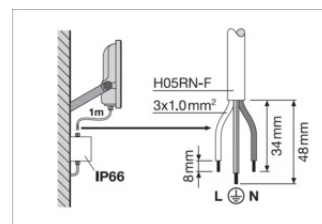

Productcode	Verpakkingseenheid (stuks per verpakking)	Afmetingen (lengte x breedte x hoogte)	Brutogewicht	Volume
4099854306167	Vouwdoos 1	78 mm x 255 mm x 237 mm	1868.00 g	4.71 dm³
4099854306174	Verzenddoos 4	332 mm x 271 mm x 264 mm	7976.00 g	23.75 dm³

De genoemde productcodes beschrijven de kleinste hoeveelheid die besteld kan worden. Eén verzendeenheid kan bestaan uit één of meer afzonderlijke producten. Bij het plaatsen van een order enkele of veelvoud van de verpakkingseenheid invoeren.

AANVULLENDE CATALOGUSINFORMATIE

230 Vac					
A	B	C	IP	IP	IP
69W	150	108	8.5	2x M8	0.045m²
100W	150	108	10.5	2x M8	0.070m²
133W	170	118	10.5	2x M8	0.085m²
167W	170	118	12.5	2x M10	0.105m²

Referenties / Links

- Voor garantie zie www.benelux.ledvance.com/garantie

DISCLAIMER

Onder voorbehoud van verandering zonder kennisgeving. Fouten en drukfouten voorbehouden. Zorg ervoor dat u de meest recente versie gebruikt.