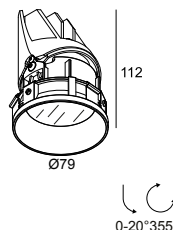

ENTERO RD-S TRIMLESS IP 93020 B

28450 9320 B

DISPONIBLE EN
NOIR 28450 9320 B
COULEUR OR 28450 9320 GC
BLANC 28450 9320 W

 [Voir sur le site Web](#)

Informations générales

EMPLACEMENT	interieur
INSTALLATION	Plafond Encastré
FORME / TAILLE DE DÉCOUPE (MM)	circulaire - Ø KIT
PROFONDEUR D'ENCASTREMENT (MM)	115
PROTECTION CONTRE LA PÉNÉTRATION	IP44/20
POIDS (KG)	0.245
ORIENTATION	0° à 20° inclinable, 355° rotatif
INFORMATIONS	REFLECTOR FL-20° EXCL.LED POWER SUPPLY 350-500mA-DC