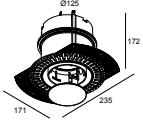

ENTERO RD-S TRIMLESS IP 93020 B

28450 9320 B

kit de montage - top air only

29810 0200 MOUNTING KIT TOP AIR ONLY 1