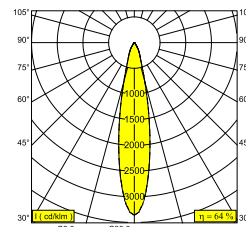

ENTERO RD-S TRIMLESS IP 93020 B

28450 9320 B

DISPONIBLE EN
NOIR 28450 9320 B
COULEUR OR 28450 9320 GC
BLANC 28450 9320 W

 [Voir sur le site Web](#)

Informations générales

EMPLACEMENT	interieur
INSTALLATION	Plafond Encastré
FORME / TAILLE DE DÉCOUPE (MM)	circulaire - Ø KIT
PROFONDEUR D'ENCASTREMENT (MM)	115
PROTECTION CONTRE LA PÉNÉTRATION	IP44/20
POIDS (KG)	0.245
ORIENTATION	0° à 20° inclinable, 355° rotatif
INFORMATIONS	REFLECTOR FL-20° EXCL.LED POWER SUPPLY 350-500mA-DC

Informations électriques

CLASSE	III
CLASSE D'ÉNERGIE	D

Info Source lumineuse

Lightsource Name	LED
Source de lumière	LED array 5,8-8,6W / CRI>90 (R9: 52) / 3000K / 787-1089lm
Valeurs TM-30	Rf: 90 / Rg: 99
SDCM	SDCM1
Groupe de risque	RG1
LM80	L90B10 > 50000
Techniques LED (source lumineuse)	1089lm // 8,6W // 127lm/W
Techniques LED (luminaire)	693lm // 10W // 70lm/W