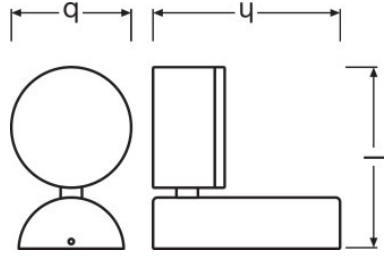

O FACADE SPOT 8 W 3000 K IP54 GY, O
FACADE SPOT 8 W 3000 K IP54 WT