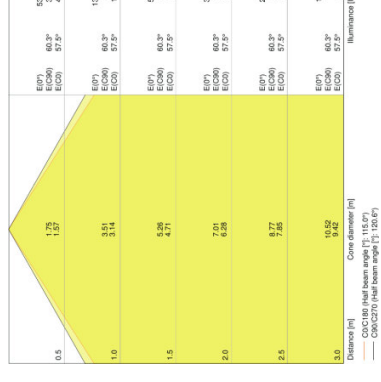

O FACADE SPOT 8 W 3000 K IP54 GY

O FACADE SPOT 8 W 3000 K IP54 WT