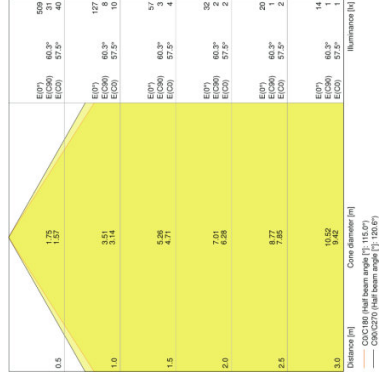

O FACADE SPOT 8 W 3000 K IP54 GY, O
FACADE SPOT 8 W 3000 K IP54 WT