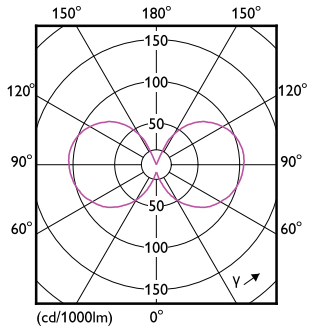

CorePro LED kaars- en kogellampen - Glas

Fotometrische gegevens

Candle B35 4.3-40W 470lm4000K E14NDClear