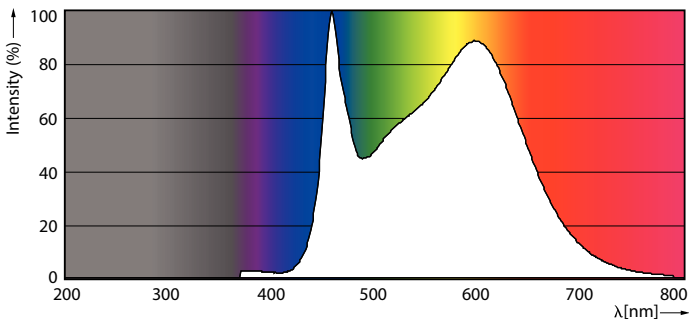

Fotometrische gegevens

Candle B35 4.3-40W 470lm4000K E14NDClear

Candle B35 4.3-40W 470lm4000K E14NDClear