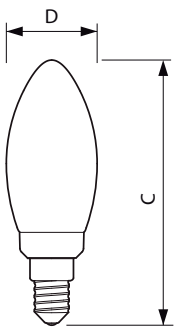

CorePro LED kaars- en kogellampen - Glas

Mechanische eigenschappen en behuizing

Lampafwerking	Helder
Lampvorm	B35 [B 35 mm]

Goedkeuring en toepassing

Energie-efficiëntieklasse	F
Energieverbruik kWh/1.000 uur	5 kWh
EPREL-registratienummer	387417

Maatschets

CorePro LEDCandleND4.3-40W E14 840B35CLG

Product	D	C
CorePro LEDCandleND4.3-40W E14 840B35CLG	35 mm	97 mm

Fotometrische gegevens

Candle B35 4.3-40W 470lm4000K E14NDClear

Candle B35 4.3-40W 470lm4000K E14NDClear