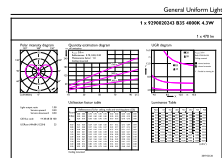

Maatschets

CorePro LEDCandleND4.3-40W E14 840B35CLG

Product	D	C
CorePro LEDCandleND4.3-40W E14 840B35CLG	35 mm	97 mm

Fotometrische gegevens

Candle B35 4.3-40W 470lm4000K E14NDClear

Candle B35 4.3-40W 470lm4000K E14NDClear