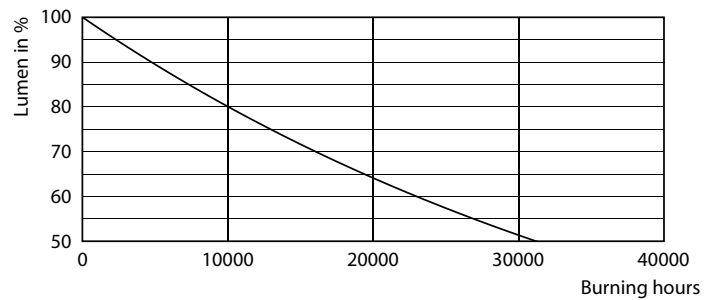

Product gegevens

Algemene informatie	
Lampvoet	E14 [E14]
CE-markering	Ja
Conform EU RoHS-richtlijn	Ja
Nominale levensduur (nom.)	15000 h
Schakelcyclus	20000
Meetreferentie van lichtstroom	Sphere
Laag	CorePro
Eisen aan armatuurontwerp	
Kleurcode	840 [CCT of 4000K (841)]
Lichtstroom (nom.)	470 lm
Kleuraanduiding	Koel Wit (CW)
Gecorreleerde kleurtemperatuur (nom.)	4000 K
Lichtrendement (gespec.) (nom.)	109,00 lm/W
Kleurconsistentie	<6
Kleurweergave-index (nom.)	80

LLMF bij einde nominale levensduur (nom.) 70 %	
Bedrijfs- en elektrische gegevens	
Ingangsfrequentie	50 tot 60 Hz
Power (Rated) (Nom)	4,3 W
Lampstroom (nom.)	40 mA
Overeenkomstig vermogen	40 W
Opstarttijd (nom.)	0,5 s
Opwarmtijd tot 60% lichtopbrengst (nom.)	0,5 s
Arbeidsfactor (nom.)	0,48
Spanning (nom.)	220-240 V
Temperatuur	
T-behuizing maximaal (nom.)	55 °C
Regelsystemen en dimmers	
Dimbaar	Nee

CorePro LED kaars- en kogellampen - Glas

Fotometrische gegevens

Candle B35 4.3-40W 470lm4000K E14NDClear

Levensduur

Candle B35 4.3-40W 470lm4000K E14NDClear

Candle B35 4.3-40W 470lm4000K E14NDClear