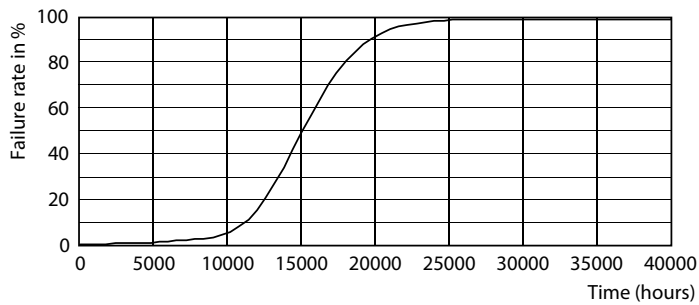

Levensduur

Candle B35 4.3-40W 470lm4000K E14NDClear