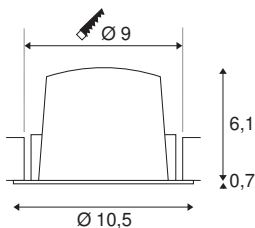

NUMINOS® DL M

indoor led plafondbouwarmatuur zwart/chroom
4000K 55° incl. bladveren

Het NUMINOS armatuursysteem van SLV combineert functie, design en technologie op perfecte wijze. Zo kunt u met verschillende downlights en spots duizend mogelijkheden voor lichtontwerp ervaren. Zoals bij de NUMINOS® DL M plafondbouwarmatuur, die indruk maakt door zijn hoogwaardige afwerking en licht. Ideaal voor discrete, moderne en ruimtebesparende verlichting die voorwerpen of de ruimte accentueert. De plafondbouwarmatuur overtuigt met een opgenomen vermogen van 17,55 Watt, een lichtsterkte van 1660 Lumen, een kleurtemperatuur van 4000 Kelvin en een kleurweergave-index van 90. De installatie is dan ook nog een fluitje van een cent. Wanneer kiest u voor NUMINOS van SLV? Modulaire diversiteit wacht op u.

TECHNISCHE GEGEVENS

Art.nr.:	1003897
Aantal verschillende lichtopeningen	1
Secundaire stroom/spanning	500mA
Hoogte	6.8 cm
Diameter	10.5 cm
Inbouwdiameter	9 cm
Inbouwdiepte	7.5 cm
Nettogewicht	0.24 kg
Brutogewicht	0.28 kg
IP-code	IP 20 / IP 44
Beschermingsklasse	III
Schokbestendigheidsklasse	IK02
Schokbestendigheid	0,2 Joule
Montage	inbouw
Montagebeschrijving	plafond
Wattage	17.55 W
Lumen	1660 lm
Lichtkleurtemperatuur	4000 Kelvin
Stralingshoek	55 °
Kleur	zwart
CRI	90
UGR ≤	19