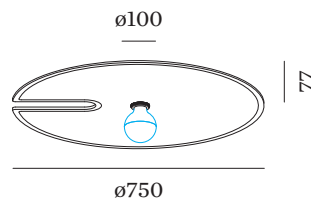

max. 15.0 W

ELEKTRISCH

220 - 240 V

Klasse I

FYSISCH

Diameter 750 mm

Hoogte 77 mm

1.2 kg

Ronde plafond-/wandarmatuur geïntegreerd in een akoestisch element van hoogwaardig PET-vilt met geluidsabsorberende eigenschappen; oppervlak Vilten Kalksteen; lampfitting E27; lamptype G95; max. 15W; 220 - 240 V; beschermingsgraad IP20; PC1; lamp niet inbegrepen;