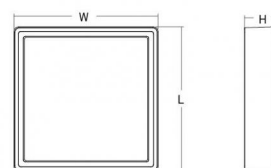

Frame Square MaxiSensor Nood Wit

Artikelcode: **5046 605346**
EAN: 7021986053463

Lichttechniek

Versie: Sensor Nood
Soort lichtbron: LED
Wattage: 21W
System wattage: 21.0W
Luminous flux: 1980lm
Werkzaamheid: 95 lm/W
Spanning: 230V
Kleurtemperatuur: 3000K
Kleurweergave (CRI): Ra>80
MacAdams factor: SDCM: 3
levensduur: L80/B20>50,000
Lichtverdeling: Direct
Bundelhoek: 110°

Montage/Aansluiting

Mounting: Opbouw, Indoor / Outdoor
Cable entry: Schroefloos klemmenblok
Koppeling: Schroefloos klemmenblok

Afmetingen (mm)

Lengte (L): 310
Breedte (W): 310
Hoogte (H): 77
Gewicht (bruto/netto): 1.9 / 1.9