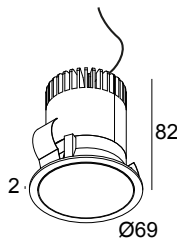

MINI PARTOU IP 93037 B-B

25211 9330 B-B

DISPONIBLE EN

NOIR-NOIR 25211 9330 B-B

NOIR-CHROME FONCÉ 25211 9330 B-DC

BLANC-BLANC 25211 9330 W-W

 [Voir sur le site Web](#)

Informations générales

EMPLACEMENT	interieur
INSTALLATION	Plafond Encastré
FORME / TAILLE DE DÉCOUPE (MM)	circulaire - 64
PROFONDEUR D'ENCASTREMENT (MM)	85
ÉPAISSEUR DE LA SURFACE DE MONTAGE (MM)	min.5
PROTECTION CONTRE LA PÉNÉTRATION	IP44/20
POIDS (KG)	0.2
ORIENTATION	non réglable
INFORMATIONS	REFLECTOR WFL-37° EXCL.LED POWER SUPPLY 350-500mA-DC