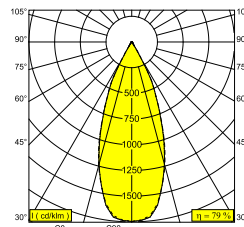

[Voir sur le site Web](#)

Informations générales

EMPLACEMENT	interieur
INSTALLATION	Plafond Encastré
FORME / TAILLE DE DÉCOUPE (MM)	circulaire - 64
PROFONDEUR D'ENCASTREMENT (MM)	85
ÉPAISSEUR DE LA SURFACE DE MONTAGE (MM)	min.5
PROTECTION CONTRE LA PÉNÉTRATION	IP44/20
POIDS (KG)	0.2
ORIENTATION	non réglable
INFORMATIONS	REFLECTOR WFL-37° EXCL.LED POWER SUPPLY 350-500mA-DC

Informations électriques

CLASSE	III
CLASSE D'ÉNERGIE	E

Info Source lumineuse

Lightsource Name	LED
Source de lumière	LED array 5,8-8,6W / CRI>90 (R9: 52) / 3000K / 734-1018lm
Valeurs TM-30	Rf: 90 / Rg: 99
SDCM	SDCM1
Groupe de risque	RG1
LM80	L90B10 > 50000
Techniques LED (source lumineuse)	1018lm // 8,6W // 118lm/W
Techniques LED (luminaire)	804lm // 10W // 81lm/W

Conditions

LED POWER SUPPLY 350 / 500mA-DC DIM

Pour des instructions d'installation détaillées, veuillez consulter le manuel: [25211_XXX0_HAND.pdf](#)