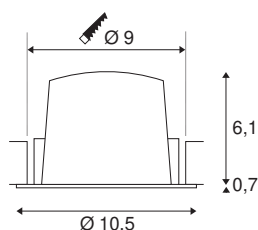

NUMINOS® DL M

indoor led plafondbouwarmatuur zwart/wit 2700K
40° incl. bladveren

Design, technologie en functie in perfectie: NUMINOS is het armatuursysteem van SLV dat alles combineert. De verschillende downlights en spots maken duizend verlichtingsontwerpen mogelijk. Ook met de NUMINOS® DL M plafondbouwarmatuur, die overtuigt door de beste afwerking en lichtkwaliteit. Op die manier kunt u onopvallende, moderne en ruimtebesparende verlichting creëren die de aandacht vestigt op voorwerpen of de ruimte. De plafondbouwarmatuur overtuigt met een opgenomen vermogen van 17,55 Watt, een lichtsterkte van 1600 Lumen, een kleurtemperatuur van 2700 Kelvin en een kleurweergave-index van 90. De eenvoudige installatie is nog slechts een formaliteit. Wanneer kiest u voor de modulaire variant van SLV?

TECHNISCHE GEGEVENS

Art.nr.:	1003845
Aantal verschillende lichtopeningen	1
Secundaire stroom/spanning	500mA
Hoogte	6.8 cm
Diameter	10.5 cm
Inbouwdiameter	9 cm
Inbouwdiepte	7.5 cm
Nettogewicht	0.24 kg
Brutogewicht	0.28 kg
IP-code	IP 20 / IP 44
Beschermingsklasse	III
Schokbestendigheidsklasse	IK02
Schokbestendigheid	0,2 Joule
Montage	inbouw
Montagebeschrijving	plafond
Wattage	17.55 W
Lumen	1600 lm
Lichtkleurtemperatuur	2700 Kelvin
Stralingshoek	40 °
Kleur	zwart
CRI	90
UGR ≤	19.4