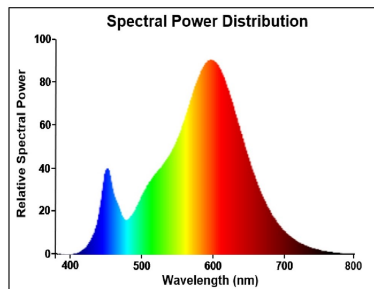

### Optical data

Lichtstroom (nominaal) (lm)	470
Nuttige lichtstroom (nominaal) (lm)	470
Kleurtemperatuur (K)	2700
Lichtkleur	Homelight
CRI (Ra)	80
Initiële kleurvariatie (SDCM)	SDCM6
Photobiological Risk Group	RG1
Vermogen van lumen aan einde nominale levensduur (lm)	70

## PHOTOMETRY