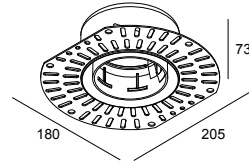

MOUNTING KIT NO AIR 101

29810 0050

 [Voir sur le site Web](#)

Informations générales

EMPLACEMENT	interieur
FORME / TAILLE DE DÉCOUPE (MM)	circulaire - 168
PROFONDEUR D'ENCASTREMENT (MM)	95
POIDS (KG)	0.17

Pour des instructions d'installation détaillées, veuillez consulter le manuel: [29810_0050_HAND.pdf](#)

Utilisation à quel endroit ?

202 144 811 922	DEEP RINGO TRIMLESS LED 92733
202 144 811 932	DEEP RINGO TRIMLESS LED 93033
202 144 1902	DEEP RINGO TRIMLESS LED 9-SOFT
202 146 811 922	DEEP RINGO TRIMLESS LED IP 92733
202 146 811 932	DEEP RINGO TRIMLESS LED IP 93033
19436 9030	DEEP RINGO TRIMLESS SOFT 93045