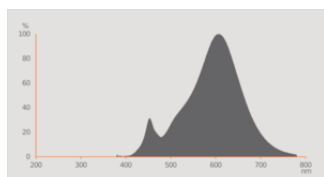

### Fotometrische gegevens

Lichtkleur	Warm White
Lichtstroom einde nominale leven	0.93
Standaardafwijking van kleurproeven	$\leq 6$ sdc <sub>m</sub>
Nominale lichtstroom	540 lm
Lichtstroom	540 lm
Lichtstroom efficiëntie	90 lm/W
Bereik regelb. kleurtemp.	2500 K
Kleurtemperatuur	2500 K
Kleurweergave-index Ra	80
Flikkerwaarde Pst LM	1.0
Stroboscoopeffect waarde SVM	0.9