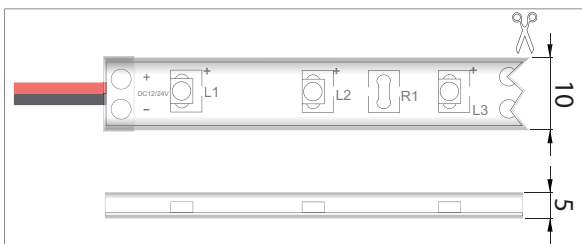

LED FLEXIBELE STRIP GOLD SERIE (IP68) (LED FLEXIBLE STRIP GOLD SERIE (IP68))

ROL À 5 MTR / 24W
ROLE OF 5 MTR

Bedrijfstemperatuur: -20°C ~ 50°C
Operating temperature: -20°C ~ 50°C

Voedingen en controllers, vanaf pagina 98
Drivers and controllers, from page 98

Aluminium LED profielen, vanaf pagina 78
Aluminum LED profiles, from page 78

Uitermate flexibele, afgeschermdede waterdichte LED strip. Deze LED strip is voorzien van een beschermende buitenmantel (siliconen) en is tevens afgevuld met siliconen-massa. Deze Gold Serie LED strip is specifiek bedoeld voor buitentoepassingen. Te bevestigen door middel van bijgeleverde montageclips. De LED strip kan eenvoudig worden ingekort op de aangegeven markeringen. Eindkappen en siliconenpasta worden bijgeleverd. Leverbaar in een scala aan verschillende lichtkleuren, zowel in 12Vdc alsook 24Vdc uitvoering en te dimmen door middel van een optioneel te leveren controller.

Applications: as accent, background and cove lighting in outdoor applications such as gardens, building exteriors, swimming pool surroundings, ships, etc.

Type LED	LEDs/m	Afmetingen (LxBxH) Dimensions (LxWxH) (mm)	Vermogen Power consumption W/m	Voltage (Vdc)	✂ (mm)	Kleur Color	Lichtstroom Lightoutput (Lm/m)	Golflengte-/ Kleurtemp. Wavelength-/Color temp.	Art. nr.
3528	60	5000x10x5	4.8	12	50		120	615NM	46100110
								585NM	46100111
							150	460NM	46100112
							240	515NM	46100113
							120	370NM	46100116
							390	6000K	46100114
							310	3000K	46100115
							245	2700K	46100118
				24	100		220	2400K	46100119
							120	615NM	46200110
								585NM	46200111
							150	460NM	46200112
							240	515NM	46200113
							120	370NM	46200116
							390	6000K	46200114
							310	3000K	46200115
	245	2700K	46200118						
	220	2400K	46200119						