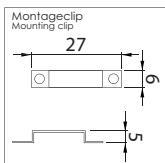

Type LED	LEDs/m	Afmetingen (LxBxH) Dimensions (LxWxH) (mm)	Vermogen Power consumption W/m	Voltage (Vdc)	✂ (mm)	Kleur Color	Lichtstroom Lightoutput (Lm/m)	Golflengte-/ Kleurtemp. Wavelength-/Color temp.	Art. nr.
3528	60	5000x10x5	4.8	12	50		120	615NM	46100110
								585NM	46100111
							150	460NM	46100112
							240	515NM	46100113
							120	370NM	46100116
							390	6000K	46100114
							310	3000K	46100115
							245	2700K	46100118
				24	100		220	2400K	46100119
							120	615NM	46200110
								585NM	46200111
							150	460NM	46200112
							240	515NM	46200113
							120	370NM	46200116
							390	6000K	46200114
							310	3000K	46200115
	245	2700K	46200118						
	220	2400K	46200119						

LET OP: Zorg altijd voor een goede koeling van de LED strip. Hoge temperaturen, ontstaan door slechte koeling, kunnen de levensduur drastisch verkorten. Voor aluminium montage- en koelprofielen zie pagina 78 en verder.

NOTE: Be sure to provide proper cooling of the LED strip. High temperatures, caused by poor cooling, can shorten the lifetime drastically. For aluminum mounting and cooling profiles see page 78 and beyond.