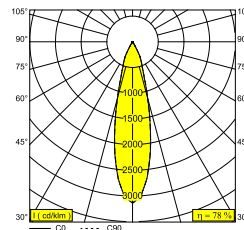

[Bekijk op website](#)

Algemene info

LOCATIE	binnen
INSTALLATIE	Plafond Inbouw
ZAAGMAAT/OPENING (MM)	rond - 64
INBOUWDIEPTE (MM)	85
DIKTE MONTAGEOPPERVLAK (MM)	min.5
STOF EN WATERDICHTHEID	IP44/20
GEWICHT (KG)	0.2
RICHTBAARHEID	niet richtbaar
INFO	REFLECTOR FL-25° EXCL.LED POWER SUPPLY 350-500mA-DC

Elektrische info

KLASSE	III
ENERGIE KLASSE	E

Info lichtbron

Lightsource Name	LED
Lichtbron	LED array 5,8-8,6W / CRI>90 (R9: 52) / 3000K / 734-1018lm
TM-30-15 Waarden	Rf: 90 / Rg: 99
SDCM	SDCM1
Risk-groep	RG1
LM80	L90B10 > 50000
LED techniek (lichtbron)	1018lm // 8,6W // 118lm/W
LED techniek (toestel)	797lm // 10W // 81lm/W

Benodigdheden

LED POWER SUPPLY 350 / 500mA-DC DIM

Voor gedetailleerde montage gegevens, consulteer de handleiding: [25211_XXX0_HAND.pdf](#)