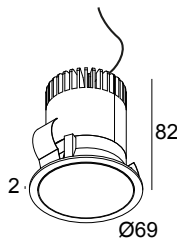

## MINI PARTOU IP 93025 W-W

25211 9320 W-W

BESCHIKBAAR IN

**ZWART-ZWART** 25211 9320 B-B

**ZWART-DONKER CHROOM** 25211 9320 B-DC

**WIT-WIT** 25211 9320 W-W

 [Bekijk op website](#)

### Algemene info

<b>LOCATIE</b>	binnen
<b>INSTALLATIE</b>	Plafond Inbouw
<b>ZAAGMAAT/OPENING (MM)</b>	rond - 64
<b>INBOUWDIEPTE (MM)</b>	85
<b>DIKTE MONTAGEOPPERVLAK (MM)</b>	min.5
<b>STOF EN WATERDICHTHEID</b>	IP44/20
<b>GEWICHT (KG)</b>	0.2
<b>RICHTBAARHEID</b>	niet richtbaar
<b>INFO</b>	REFLECTOR FL-25° EXCL.LED POWER SUPPLY 350-500mA-DC