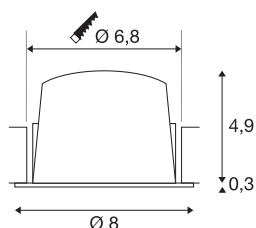

## TECHNISCHE GEGEVENS

Art.nr.:	1003793
Aantal verschillende lichtopeningen	1
Secundaire stroom/spanning	250mA
Hoogte	5.2 cm
Diameter	8 cm
Inbouwdiameter	6.8 cm
Inbouwdiepte	5.5 cm
Nettogewicht	0.16 kg
Brutogewicht	0.2 kg
IP-code	IP 20 / IP 44
Beschermingsklasse	III
Schokbestendigheidsklasse	IK02
Schokbestendigheid	0,2 Joule
Montage	inbouw
Montagebeschrijving	plafond
Wattage	8.6 W
Lumen	690 lm
Lichtkleurtemperatuur	3000 Kelvin
Stralingshoek	20 °
Kleur	zwart
CRI	90
UGR ≤	19