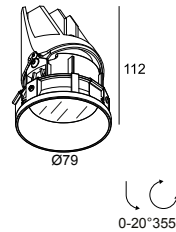

ENTERO RD-S TRIMLESS IP 93045 GC

28450 9330 GC

DISPONIBLE EN
NOIR 28450 9330 B
COULEUR OR 28450 9330 GC
BLANC 28450 9330 W

 [Voir sur le site Web](#)

Informations générales

EMPLACEMENT	interieur
INSTALLATION	Plafond Encastré
FORME / TAILLE DE DÉCOUPE (MM)	circulaire - Ø KIT
PROFONDEUR D'ENCASTREMENT (MM)	115
PROTECTION CONTRE LA PÉNÉTRATION	IP44/20
POIDS (KG)	0.245
ORIENTATION	0° à 20° inclinable, 355° rotatif
INFORMATIONS	REFLECTOR WFL-45° EXCL.LED POWER SUPPLY 350-500mA-DC