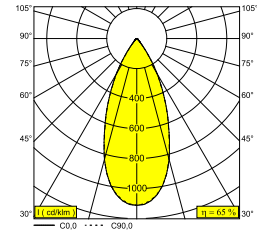

ENTERO RD-S TRIMLESS IP 93045 GC

28450 9330 GC

DISPONIBLE EN
NOIR 28450 9330 B
COULEUR OR 28450 9330 GC
BLANC 28450 9330 W

 [Voir sur le site Web](#)

Informations générales

EMPLACEMENT	interieur
INSTALLATION	Plafond Encastré
FORME / TAILLE DE DÉCOUPE (MM)	circulaire - Ø KIT
PROFONDEUR D'ENCASTREMENT (MM)	115
PROTECTION CONTRE LA PÉNÉTRATION	IP44/20
POIDS (KG)	0.245
ORIENTATION	0° à 20° inclinable, 355° rotatif
INFORMATIONS	REFLECTOR WFL-45° EXCL.LED POWER SUPPLY 350-500mA-DC

Informations électriques

CLASSE	III
CLASSE D'ÉNERGIE	D

Info Source lumineuse

Lightsource Name	LED
Source de lumière	LED array 5,8-8,6W / CRI>90 (R9: 52) / 3000K / 787-1089lm
Valeurs TM-30	Rf: 90 / Rg: 99
SDCM	SDCM1
Groupe de risque	RG1
LM80	L90B10 > 50000
Techniques LED (source lumineuse)	1089lm // 8,6W // 127lm/W
Techniques LED (luminaire)	708lm // 10W // 72lm/W