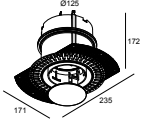

ENTERO RD-S TRIMLESS IP 93045 GC

28450 9330 GC

kit de montage - top air only

29810 0200 MOUNTING KIT TOP AIR ONLY 1