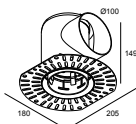

28400 0070 MOUNTING KIT ENTERO RD-S CSC

28400 0130 MOUNTING KIT ENTERO RD-S WSC

kit de montage - side air + light

29810 0100 MOUNTING KIT SIDE AIR ONLY 1

29810 0110 MOUNTING KIT SIDE AIR 105

ENTERO RD-S TRIMLESS IP 93045 GC