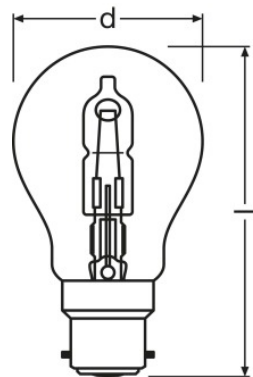

Productfamilie datasheet

HAL CL A 20 W 230 V E27, HAL CL A 30 W 230 V E27, HAL CL A 30 W 240 V E27, HAL CL A 46 W 230 V E27, HAL CL A 46 W 240 V E27, HAL CL A 57 W 230 V E27, HAL SST CL A 77 W 240 V E27, HAL SST CL A 77 W 230 V E27, HAL SST CL A 116 W 230 V E27, HAL SST CL A 116 W 240 V E27

HAL CL A 30 W 240 V B22D, HAL CL A 46 W 240 V B22D, HAL CL A 57 W 240 V B22D, HAL SST CL A 77 W 240 V B22D, HAL SST CL A 116 W 240 V B22D

HAL CL A 20 W 230 V E27, HAL CL A 30 W 230 V E27, HAL CL A 30 W 240 V E27, HAL CL A 30 W 240 V B22D, HAL CL A 46 W 230 V E27, HAL CL A 46 W 240 V E27, HAL CL A 46 W 240 V B22D, HAL CL A 57 W 240 V E27, HAL CL A 57 W 240 V B22D, HAL CL A 57 W 230 V E27, HAL SST CL A 77 W 240 V E27, HAL SST CL A 77 W 230 V E27, HAL SST CL A 77 W 240 V B22D, HAL SST CL A 116 W 230 V E27, HAL SST CL A 116 W 240 V E27, HAL SST CL A 116 W 240 V B22D

Applicatie-advies

Zie voor meer gedetailleerde applicatie-informatie en -grafieken de productdatasheet.