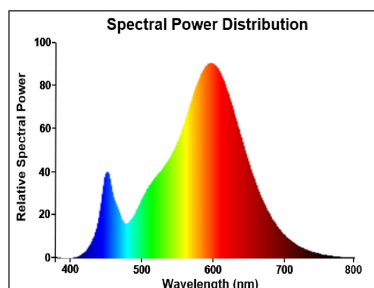

ToLEDo R7s - 118mm

ToLEDo R7S 118mm 11,5W 1521lm 827

0029687

Fréquence nominale (Hz)	50/60Hz

Durée de vie

Durée de vie nominale moyenne - L70 B50	15000
Durée de vie moyenne (nominal) (hr)	15000
Durée de vie moyenne (nominale) (h)	15000

Données physiques

Longueur (mm)	118
Diamètre nominal produit (mm)	29
Poids (kg)	0.056

Emballage

Description de l'emballage	Carton
Code EAN	5410288296876
Longueur simple de l'emballage (cm)	4.8
Largeur simple de l'emballage (cm)	4.8
Hauteur emballage unitaire (cm)	12.5
DUN14 (outer)	15410288296873
Unités par emballage extérieur	6
Packaging outer length / height (cm)	15.5
Packaging outer width (cm)	10.5
Profondeur boîte extérieure (cm)	13.5

Sécurité

Condition de fonctionnement optimal (° C)	-20-40
Consignes de nettoyage en cas de bris	N/A
Lampe à objectif spécial	No
Utilisation pour applications sèches uniquement	Oui
Convient à l'éclairage résidentiel	Yes
Safety message	Ne convient pas aux luminaires fermés

PHOTOMÉTRIE