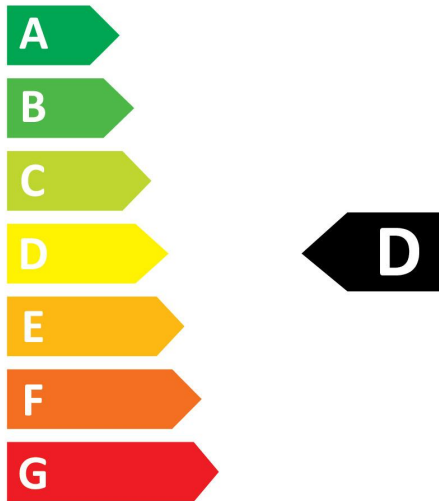

11
kWh/1000h

2019/2015