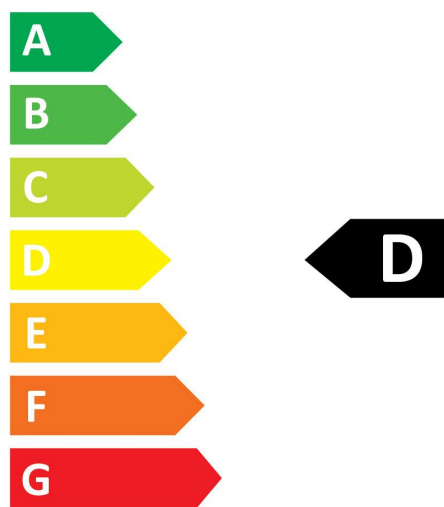

11
kWh/1000h

2019/2015