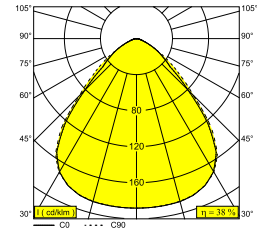

## DIRO SBL S IP 82 W

11436 8200 W

BESCHIKBAAR IN  
**ZWART** 11436 8200 B  
**WIT** 11436 8200 W

 [Bekijk op website](#)