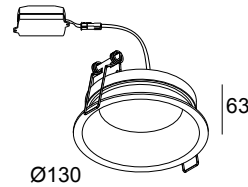

## DIRO SBL S IP 82 W

11436 8200 W

BESCHIKBAAR IN  
**ZWART** 11436 8200 B  
**WIT** 11436 8200 W

 [Bekijk op website](#)

### Algemene info

<b>LOCATIE</b>	binnen
<b>INSTALLATIE</b>	Plafond Inbouw
<b>ZAAGMAAT/OPENING (MM)</b>	rond - 121
<b>INBOUWDIEPTE (MM)</b>	65
<b>DIKTE MONTAGEOPPERVLAK (MM)</b>	max.25
<b>STOF EN WATERDICHTHEID</b>	IP44/20
<b>GEWICHT (KG)</b>	0,5
<b>RICHTBAARHEID</b>	niet richtbaar
<b>INFO</b>	INCL.LED POWER SUPPLY 350mA-DC INCL.PC SBL