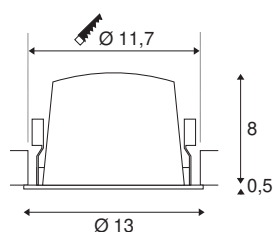

TECHNISCHE GEGEVENS

Art.nr.:	1003957
Aantal verschillende lichtopeningen	1
Secundaire stroom/spanning	700mA
Hoogte	8.5 cm
Diameter	13 cm
Inbouwdiameter	11.7 cm
Inbouwdiepte	9 cm
Nettogewicht	0.465 kg
Brutogewicht	0.525 kg
IP-code	IP 20 / IP 44
Beschermingsklasse	III
Schokbestendigheidsklasse	IK02
Schokbestendigheid	0,2 Joule
Montage	inbouw
Montagebeschrijving	plafond
Wattage	25.41 W
Lumen	2200 lm
Lichtkleurtemperatuur	3000 Kelvin
Stralingshoek	55 °
Kleur	wit
CRI	90
UGR ≤	19