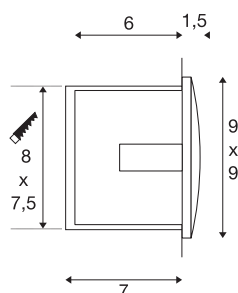

DOWNUNDER OUT LED S

outdoor wandinbouwarmatuur, LED, 3000K, antraciet

Aluminium, met sterke SMD LEDs uitgeruste DOWNUNDER OUT LED S reeks wandinbouwarmaturen met indirecte, naar beneden gerichte en niet-verblindende lichtopening. Dankzij beschermklasse IP55 is het armatuur geschikt voor gebruik buiten. Het armatuur kan rechts-trecks worden aangesloten op 230 V netspanning. Voor een eenvoudige montage wordt een inbouwdoos meegeleverd.

TECHNISCHE GEGEVENS

Art.nr.:	233605
Primaire nominale spanning	220-240V ~50/60Hz mA/V
Secundaire stroom/spanning	300mA
Breedte	9 cm
Hoogte	9 cm
Diepte	5 cm
Inbouwlengthe	8 cm
Inbouwbreedte	7.5 cm
Inbouwdiepte	7 cm
Nettogewicht	0.242 kg
Brutogewicht	0.284 kg
IP-code	IP 55
Beschermingsklasse	I
Montage	inbouw
Montagebeschrijving	wand
Wattage	1.7 W
Lumen	25 lm
Lichtkleurtemperatuur	3000 Kelvin
Kleur	antraciet
CRI	80
LXXBXX-gegevens	L70B50
Levensduur	25000 h