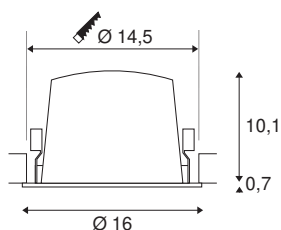

## TECHNISCHE GEGEVENS

Art.nr.:	1004050
Aantal verschillende lichtopeningen	1
Secundaire stroom/spanning	1050mA
Hoogte	10.8 cm
Diameter	16 cm
Inbouwdiameter	14.5 cm
Inbouwdiepte	11.5 cm
Nettogewicht	0.715 kg
Brutogewicht	0.87 kg
IP-code	IP 20 / IP 44
Beschermingsklasse	III
Schokbestendigheidsklasse	IK02
Schokbestendigheid	0,2 Joule
Montage	inbouw
Montagebeschrijving	plafond
Wattage	37.4 W
Lumen	3750 lm
Lichtkleurtemperatuur	4000 Kelvin
Stralingshoek	40 °
Kleur	wit
CRI	90
UGR ≤	19