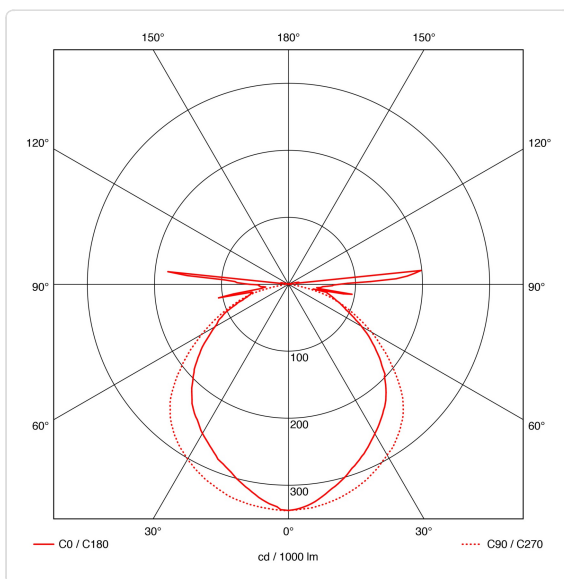

Afwerking verwisselbare panelen en kaders

LEDY kan esthetisch afgewerkt worden met panelen en kaders in verschillende kleuren en materialen. Dankzij zijn vele keuzes van verschillende kleuren, kan de LEDY in elke omgeving opgaan; van de modernste tot de traditioneelste. De voorpanelen afwerk-kaders van 30mm dik voor de opbouwversie zijn ook beschikbaar in 12 verschillende kleuren.