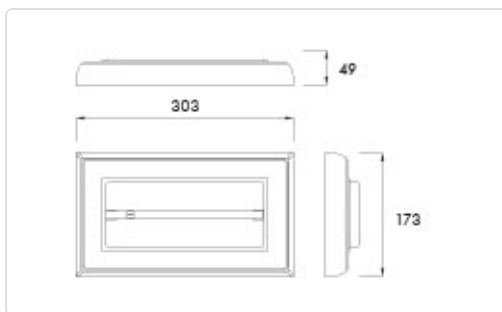

NOODVERLICHTING ARMATUREN MET LED TECHNOLOGIE

LEDY

Code L16031

LEDY 1W 85lm 3h IP65

Specificatie:

- Type: LEDY 1W 85lm 3h IP65
- Niet permanent
- Hoge flux secours: 85lm
- Hoge flux permanent: 0
- Bescherming: IP65
- Macht: 1W
- Kleuren: Wit
- Functies: Standaard
- Autonomie: 3h