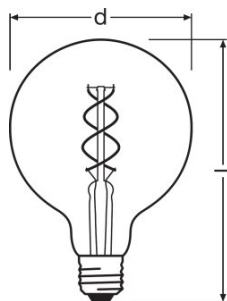

Lichttechnische gegevens

Opwarmtijd (60 %)	< 0,50 s
Opstarttijd	< 0,5 s

Afmetingen

Totale lengte	178,0 mm
Diameter	125,0 mm

Buitenkolf	G125
Lengte	178,0 mm

Temperaturen en bedrijfsvoorwaarden

Maximumtemperatuur op Tc-testpunt	56 °C
--	-------