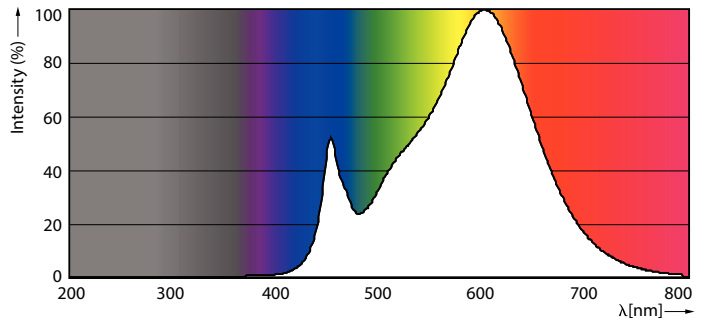

General uniform lighting - CorePro LED linear D 14-120W R7S 118 830

Spectral Power Distribution Colour - CorePro LED linear D 14-120W R7S 118 830