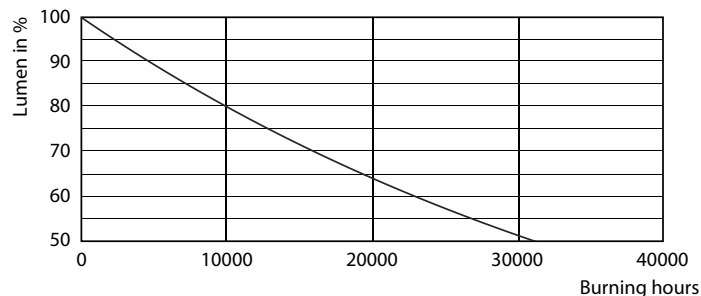

CorePro LEDlinear MV

Levensduur

Life Expectancy Diagram - CorePro LED linear D 14-120W R7S 118 830

Lumen Maintenance Diagram - CorePro LED linear D 14-120W R7S 118 830