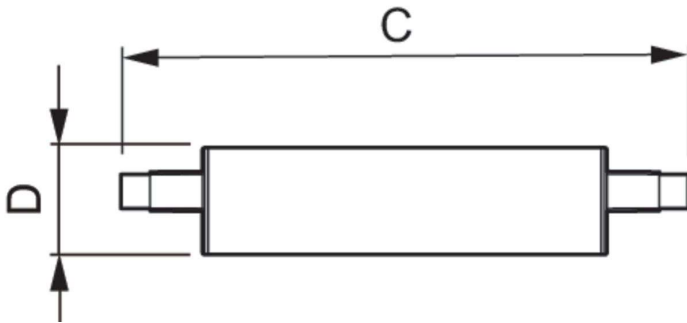

CorePro LEDlinear MV

Productgegevens

Productnaam voor bestelling	CorePro LED linear D 14-120W R7S 118 830
Volledige productnaam	CorePro LED linear D 14-120W R7S 118 830
Full EOC	871869671400300
Bestelcode	8718696714003
Materiaalnr. (12NC)	929001353602
Lokale code	CR7S20WD830

Numerator - Aantal per pak	1
EAN/UPC - product/behuizing	8718696714003
Numerator - Dozen per buitendoos	10
EAN/UPC - Case	8718696714010

Maatschets

Product	D	C
CorePro LED linear D 14-120W R7S 118 830	29 mm	118 mm

Fotometrische gegevens