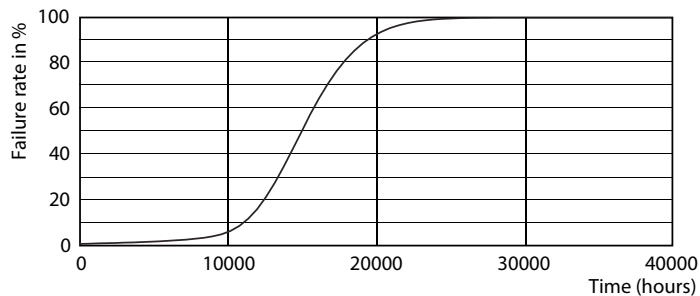

CorePro LEDlinear MV

Levensduur

Life Expectancy Diagram - CorePro LED linear D 14-120W R7S 118 830

Lumen Maintenance Diagram - CorePro LED linear D 14-120W R7S 118 830