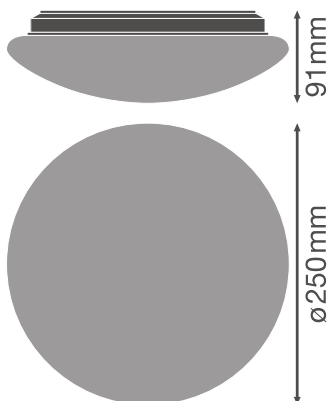

## Fotometrische gegevens

Lichtstroom	920 lm
Lichtstroom efficiëntie	70 lm/W
Kleurtemperatuur	3000 K
Lichtkleur	Warm White
Kleurweergave-index Ra	> 80
Standaardafwijking van kleurproeven	< 6 sdc <sub>m</sub>
Lichtsterkte	-
Flikkervrij	Ja
Flikkerwaarde Pst LM	-
Stroboscoopeffect waarde SVM	-
Fotobiologische veiligheidsgroep EN62778	RG0
Fotobiologische veiligheidsgroep EN62471	RG0
Stralingshoek	120 °

## AFMETINGEN & GEWICHT

Diameter	250,00 mm
Hoogte	91,00 mm
Product gewicht	230,00 g