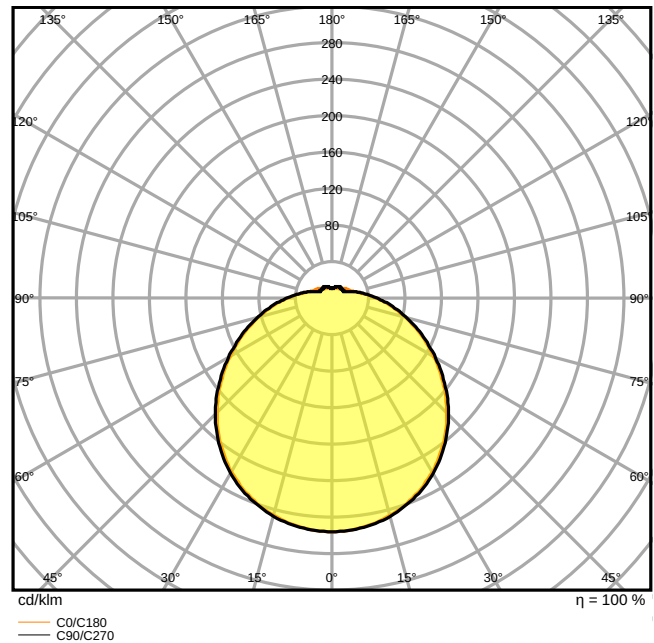

LDC typ polar