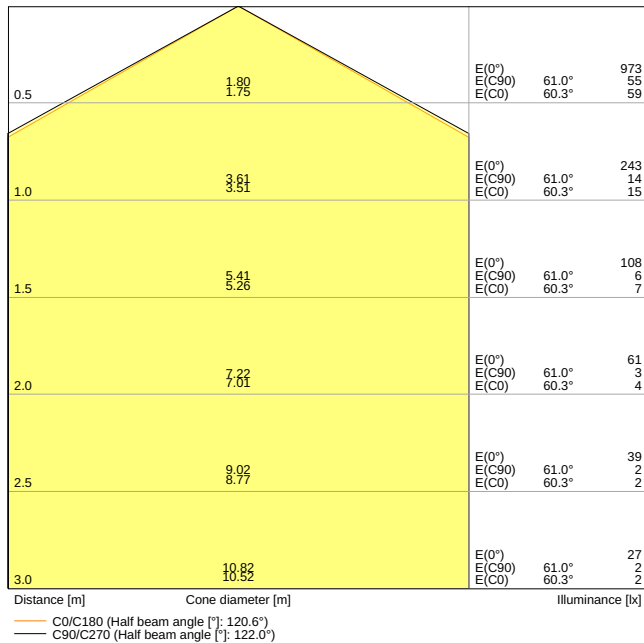

LDC typ cone