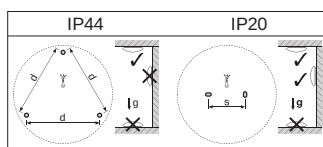

DOWNLOADS

	User instruction SURFACE CIRCULAR SENSOR
	Tender documenten Tender Text 4058075110120
	Declarations of conformity
	Declarations of conformity SF CIRC
	IES file (IES) SF CIRC 250 V 13W 830 IP44
	LDT file (Eulumdat) SF CIRC 250 V 13W 830 IP44
	R3D file (Relux 3D Model) Surface circular 250
	M3D file (3D Model) Surface_Circular_250
	UGR file (UGR table) SF CIRC 250 V 13W 830 IP44

LOGISTIEKE GEGEVENS

Productcode	Verpakkingseenheid (stuks per verpakking)	Afmetingen (lengte x breedte x hoogte)	Brutogewicht	Volume
4058075617865	Vouwdoos 1	280 mm x 282 mm x 98 mm	308.00 g	7.74 dm³
4058075617872	Verzenddoos 5	525 mm x 305 mm x 315 mm	2162.00 g	50.44 dm³

De genoemde productcodes beschrijven de kleinste hoeveelheid die besteld kan worden. Eén verzendeenheid kan bestaan uit één of meer afzonderlijke producten. Bij het plaatsen van een order enkele of veelvoud van de verpakkingseenheid invoeren.

AANVULLENDE CATALOGUSINFORMATIE

Referenties / Links

- Voor garantie zie www.benelux.ledvance.com/garantie

DISCLAIMER