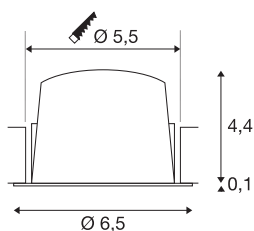

TECHNISCHE GEGEVENS

Art.nr.:	1005536
Secundaire stroom/spanning	200mA
Hoogte	4.5 cm
Diameter	6.5 cm
Inbouwdiameter	5.5 cm
Inbouwdiepte	11 cm
Nettogewicht	0.09 kg
Brutogewicht	0.096 kg
IP-code	IP 20 / IP 44
Beschermingsklasse	III
Schokbestendigheidsklasse	IK02
Schokbestendigheid	0,2 Joule
Montage	inbouw
Montagebeschrijving	plafond
Wattage	7 W
Lumen	750 lm
Lichtkleurtemperatuur	4000 Kelvin
Stralingshoek	20 °
Kleur	zwart
CRI	90
UGR ≤	16
LXXBXX-gegevens	L80B50