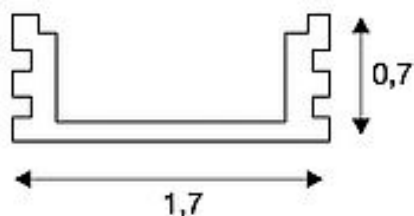

Profilé droit GLENOS 1809

blanc mat, 2 m

N° art. 213811

Possibilité d'alimentation Non

Longueur 200 cm

Largeur 1.7 cm

Hauteur 0.7 cm

Poids net 0.21 kg

Poids brut 0.432 kg

Matière Aluminium

Couleur blanc mat

Type de montage Montage encastré dans un plafond / montage apparent au plafond / montage encastré dans un mur / montage apparent au mur

Page du catalogue BIG WHITE 2018: 889