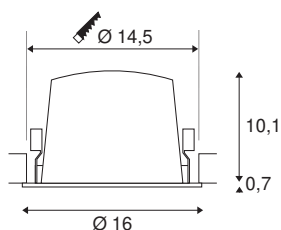

NUMINOS® DL XL

plafonnier encastré à LED indoor blanc / noir 4000 K 40°

Le système de luminaires NUMINOS de SLV allie fonctionnalité, design et technologie à la perfection. Vous bénéficiez ainsi de milliers d'aménagements lumineux avec les nombreux downlights et spotlights. Il en va de même pour NUMINOS® DL XL qui, sous forme de plafonnier encastré, séduit avec la meilleure qualité de finition et de lumière. Idéal pour un éclairage discret, moderne et compacte qui place les objets de la pièce sous les feux de la rampe. Le plafonnier encastré séduit avec une puissance de 37,4 watts, une intensité lumineuse de 3600 lumens, une température de couleur de 4000 kelvins et un indice de rendu des couleurs de 90. L'installation se fait ensuite en un tour de main. Quand allez-vous vous décider pour NUMINOS de SLV? La diversité modulaire vous attend.

INFORMATIONS TECHNIQUES

N° art.	1004048
Nombre de sorties lumineuses différentes	1
Code IP	IP 20 / IP 44
Classe de résistance aux chocs	IK 02
Résistance au choc	0.2 Joule
Montage	Encastré
Infos de montage	Plafond
Courant / tension secondaire	1050 mA
Indice de protection	III
Wattage	37.4 W
Température ambiante min.	-20 °C
Température ambiante max.	40 °C
Lumen	3600 lm
Température de couleur	4000 Kelvin
Angle faisceau	40 °
Coloris	blanc
CRI	90
UGR ≤	22
Caractéristiques LXXBXX	L80B50
Durée de vie	50000 h
Répartition de l'intensité lumineuse	rotosymétrique
Faisceau lumineux	direct

Risk Group	1
Hauteur	10.8 cm
Diamètre	16 cm
Poids net	0.715 kg
Poids brut	0.87 kg
Forme de la découpe	rond
Profondeur d'encastrement	11.5 cm
Diamètre d'encastrement	14.5 cm
BIG WHITE, page	36