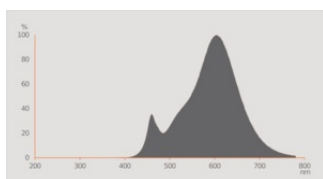

Fotometrische gegevens

Lichtkleur	Warm White
Lichtstroom einde nominale leven	0.70
Standaardafwijking van kleurproeven	≤ 6 sdcn
Nominale lichtstroom	806 lm
Lichtstroom	806 lm
Lichtstroom efficiëntie	89 lm/W
Kleurtemperatuur	2700 K
Kleurweergave-index Ra	80
Flikkerwaarde Pst LM	1.0
Stroboscoopeffect waarde SVM	0.9

Lichttechnische gegevens

Stralingshoek	215 °
Opstarttijd	< 0.5 s

AFMETINGEN & GEWICHT

Product gewicht	50,00 g
Diameter	60,00 mm
Lengte	112.00 mm
Breedte (incl. ronde armaturen)	60.00 mm
Hoogte (incl. cylin. armaturen)	60.00 mm
Buitenkolf [PICOS]	A60