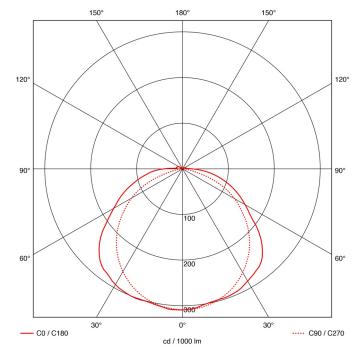

### Données Techniques

Fonctionnement	Non permanent
Flux Lumineux Permanent	-
Flux Lumineux Secours	170lm
Autonomie	1h
Fonction	Standard

### Données Physiques

Dimensions	337x53x155
Indice De Protection	IP42
Résistance Aux Chocs	IK07
Couleur	Blanc

### Dimensions