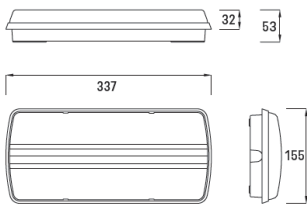

### Données Physiques

Dimensions	337x53x155
Indice De Protection	IP42
Résistance Aux Chocs	IK07
Couleur	Blanc

### Dimensions