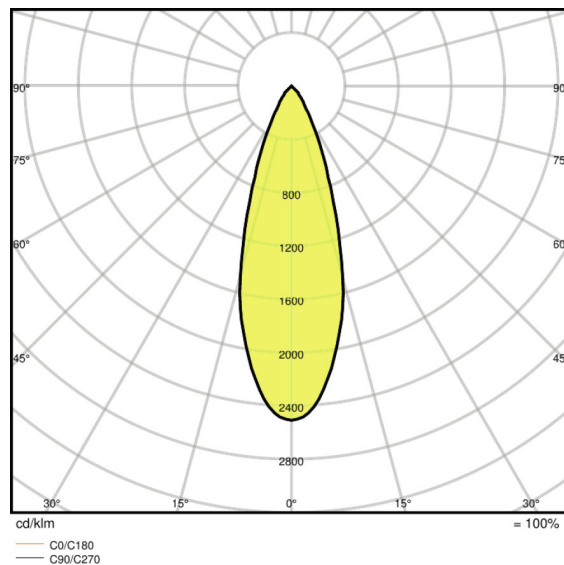

Energie-efficiëntieklasse	A
Energieverbruik	8 kWh/1000h

Land-specifieke indelingen

Bestelreferentie	LPMR16D4336 7,8

Lichtverdeling

LDC typ polar