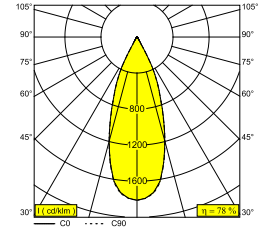

PARTOU S IP 92737 W

25216 9230 W

DISPONIBLE EN
NOIR 25216 9230 B
BLANC 25216 9230 W

 [Voir sur le site Web](#)

Informations générales

EMPLACEMENT	interieur
INSTALLATION	Plafond Encastré
FORME / TAILLE DE DÉCOUPE (MM)	rectangle - 76 x 76
PROFONDEUR D'ENCASTREMENT (MM)	100
ÉPAISSEUR DE LA SURFACE DE MONTAGE (MM)	min.5
PROTECTION CONTRE LA PÉNÉTRATION	IP44/20
POIDS (KG)	0.2
ORIENTATION	non réglable
INFORMATIONS	REFLECTOR WFL-37° EXCL.LED POWER SUPPLY 350-500mA-DC

Informations électriques

CLASSE	III
CLASSE D'ÉNERGIE	E

Info Source lumineuse

Lightsource Name	LED
Source de lumière	LED array 5,8-8,6W / CRI>90 (R9: 60) / 2700K / 702-974lm
Valeurs TM-30	Rf: 89 / Rg: 100
SDCM	SDCM1
Groupe de risque	RG1
LM80	L90B10 > 50000
Techniques LED (source lumineuse)	974lm // 8,6W // 113lm/W
Techniques LED (luminaire)	756lm // 10W // 76lm/W