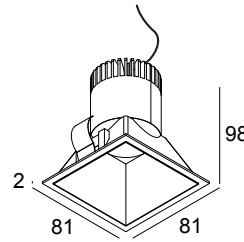

PARTOU S IP 92737 W

25216 9230 W

DISPONIBLE EN
NOIR 25216 9230 B
BLANC 25216 9230 W

 [Voir sur le site Web](#)

Informations générales

EMPLACEMENT	interieur
INSTALLATION	Plafond Encastré
FORME / TAILLE DE DÉCOUPE (MM)	rectangle - 76 x 76
PROFONDEUR D'ENCASTREMENT (MM)	100
ÉPAISSEUR DE LA SURFACE DE MONTAGE (MM)	min.5
PROTECTION CONTRE LA PÉNÉTRATION	IP44/20
POIDS (KG)	0.2
ORIENTATION	non réglable
INFORMATIONS	REFLECTOR WFL-37° EXCL.LED POWER SUPPLY 350-500mA-DC

Informations électriques

CLASSE	III
CLASSE D'ÉNERGIE	E

Info Source lumineuse

Lightsource Name	LED
Source de lumière	LED array 5,8-8,6W / CRI>90 (R9: 60) / 2700K / 702-974lm
Valeurs TM-30	Rf: 89 / Rg: 100
SDCM	SDCM1
Groupe de risque	RG1
LM80	L90B10 > 50000
Techniques LED (source lumineuse)	974lm // 8,6W // 113lm/W
Techniques LED (luminaire)	756lm // 10W // 76lm/W