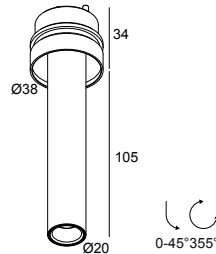

 [Voir sur le site Web](#)

Informations générales

EMPLACEMENT	interieur
INSTALLATION	Plafond Encastré
FORME / TAILLE DE DÉCOUPE (MM)	circulaire - Ø KIT
PROFONDEUR D'ENCASTREMENT (MM)	75
PROTECTION CONTRE LA PÉNÉTRATION	IP20
POIDS (KG)	0.2
ORIENTATION	0° à 45° inclinable, 355° rotatif
INFORMATIONS	REFLECTOR FL-30° EXCL.LED POWER SUPPLY 350-1050mA-DC UHO TUBE B included

Conditions

MOUNTING KIT UHO L TRIMLESS
LED POWER SUPPLY 350 / 500 / 700 / 1050mA-DC DIM

Pour des instructions d'installation détaillées, veuillez consulter le manuel: [27217_XXX0_HAND.pdf](#)

UHO L TRIMLESS 93030 B