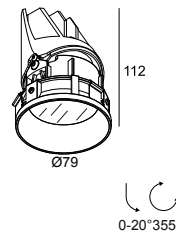

ENTERO RD-S TRIMLESS IP 92745 W

28450 9230 W

BESCHIKBAAR IN
ZWART 28450 9230 B
GOUD KLEUR 28450 9230 GC
WIT 28450 9230 W

[Bekijk op website](#)

Algemene info

LOCATIE	binnen
INSTALLATIE	Plafond Inbouw
ZAAGMAAT/OPENING (MM)	rond - Ø KIT
INBOUWDIEPTE (MM)	115
STOF EN WATERDICHTHEID	IP44/20
GEWICHT (KG)	0.245
RICHTBAARHEID	0° tot 20° zwenkbaar, 355° roteerbaar
INFO	REFLECTOR WFL-45° EXCL.LED POWER SUPPLY 350-500mA-DC

Benodigdheden

MOUNTING KIT ENTERO ROUND S
MOUNTING KIT AIR 105
LED POWER SUPPLY 350 / 500mA-DC DIM

ENTERO RD-S TRIMLESS IP 92745 W

28450 9230 W

Voor gedetailleerde montage gegevens, consulteer de handleiding: [28450_XXX0_HAND.pdf](#)