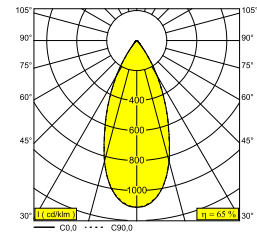

ENTERO RD-S TRIMLESS IP 92745 W

28450 9230 W

BESCHIKBAAR IN
ZWART 28450 9230 B
GOUD KLEUR 28450 9230 GC
WIT 28450 9230 W

[Bekijk op website](#)

Algemene info

LOCATIE	binnen
INSTALLATIE	Plafond Inbouw
ZAAGMAAT/OPENING (MM)	rond - Ø KIT
INBOUWDIEPTE (MM)	115
STOF EN WATERDICHTHEID	IP44/20
GEWICHT (KG)	0.245
RICHTBAARHEID	0° tot 20° zwenkbaar, 355° roteerbaar
INFO	REFLECTOR WFL-45° EXCL.LED POWER SUPPLY 350-500mA-DC

Elektrische info

KLASSE	III
ENERGIE KLASSE	E

Info lichtbron

Lightsource Name	LED
Lichtbron	LED array 5,8-8,6W / CRI>90 (R9: 60) / 2700K / 753-1041lm
TM-30-15 Waarden	Rf: 89 / Rg: 100
SDCM	SDCM1
Risk-groep	RG1
LM80	L90B10 > 50000
LED techniek (lichtbron)	1041lm // 8,6W // 121lm/W
LED techniek (toestel)	677lm // 10W // 68lm/W