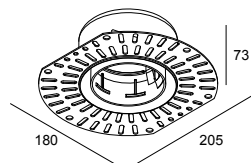

MOUNTING KIT NO AIR 105

29810 0120

[Bekijk op website](#)

Algemene info

LOCATIE	binnen
ZAAGMAAT/OPENING (MM)	rond - 168
INBOUWDIEPTE (MM)	95
GEWICHT (KG)	0.2

Voor gedetailleerde montage gegevens, consulteer de handleiding: [29810_0120_HAND.pdf](#)