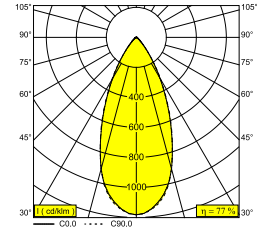

ENTERO RD-S TRIMLESS 93045 B

28425 9330 B

BESCHIKBAAR IN
ZWART 28425 9330 B
GOUD KLEUR 28425 9330 GC
WIT 28425 9330 W

0-30°/355°

 [Bekijk op website](#)

Algemene info

LOCATIE	binnen
INSTALLATIE	Plafond Inbouw
ZAAGMAAT/OPENING (MM)	rond - Ø KIT
INBOUWDIEPTE (MM)	105
STOF EN WATERDICHTHEID	IP20
GEWICHT (KG)	0.235
RICHTBAARHEID	0° tot 30° zwenkbaar, 355° roteerbaar
INFO	REFLECTOR WFL-45° EXCL.LED POWER SUPPLY 350-700mA-DC Optional REFLECTOR 20° available

Elektrische info

KLASSE	III
ENERGIE KLASSE	E

Info lichtbron

Lightsource Name	LED
Lichtbron	LED array 5,8-12,4W / CRI>90 (R9: 52) / 3000K / 787-1467lm
TM-30-15 Waarden	Rf: 90 / Rg: 99
SDCM	SDCM1
Risk-groep	RG1
LM80	L90B10 > 50000
LED techniek (lichtbron)	1467lm // 12,4W // 118lm/W
LED techniek (toestel)	1125lm // 14W // 79lm/W