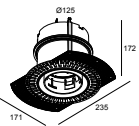

1->2

Montage kit

28400 0010 MOUNTING KIT ENTERO RD-S O.F.A.

28500 0220 MOUNTING KIT DEEP ENTERO RD-S TRIMLESS

ENTERO RD-S TRIMLESS 93045 B

28425 9330 B

Montage kit spanplafond

28400 0070 MOUNTING KIT ENTERO RD-S CSC

28400 0130 MOUNTING KIT ENTERO RD-S WSC

Montage kit - side air + light

29810 0110 MOUNTING KIT SIDE AIR 105

Montage kit - top air + light

29810 0130 MOUNTING KIT TOP AIR 105

Montage kit - side air only

29810 0100 MOUNTING KIT SIDE AIR ONLY 1

ENTERO RD-S TRIMLESS 93045 B

28425 9330 B

Montage kit - top air only

29810 0200 MOUNTING KIT TOP AIR ONLY 1

Montage kit - no air

29810 0120 MOUNTING KIT NO AIR 105

ENTERO RD-S TRIMLESS 93045 B

28425 9330 B