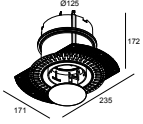

1->2

Montage kit

28400 0010 MOUNTING KIT ENTERO RD-S O.F.A.

28500 0220 MOUNTING KIT DEEP ENTERO RD-S TRIMLESS

ENTERO RD-S TRIMLESS 93045 B

28425 9330 B

Montage kit spanplafond

28400 0070 MOUNTING KIT ENTERO RD-S CSC

28400 0130 MOUNTING KIT ENTERO RD-S WSC

Montage kit - side air + light

29810 0110 MOUNTING KIT SIDE AIR 105

Montage kit - top air + light

29810 0130 MOUNTING KIT TOP AIR 105

Montage kit - side air only

29810 0100 MOUNTING KIT SIDE AIR ONLY 1

ENTERO RD-S TRIMLESS 93045 B

28425 9330 B

Montage kit - top air only

29810 0200 MOUNTING KIT TOP AIR ONLY 1

Montage kit - no air

29810 0120 MOUNTING KIT NO AIR 105

ENTERO RD-S TRIMLESS 93045 B

28425 9330 B